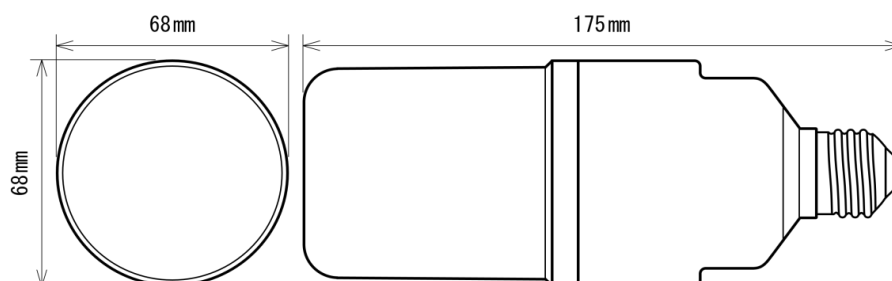

製品画像 1

製品仕様

製品名称	LEDミニコーンライト(密閉器具対応)
製品型番	MT-BCT30-E26-W/N
消費電力	30W
入力電圧	AC100~240V
周波数	50/60 Hz
全光束	4500lm
色温度	昼白色
演色性	Ra75
照射角	360°
光源寿命	50000h ※1
電源	内蔵
保護等級	IP65
使用温度範囲	-20°C ~ +40°C
口金	E26
外形寸法	W68×H68×L175mm
重量	400g
材質	アルミニウム+ポリカーボネート樹脂

製品寸法図

備考欄

※1 表示は、LEDチップの設計寿命であり、製品の寿命を保証するものではありません。

※2 水銀灯135Wに相当

※3 調光不可、保証期間3年