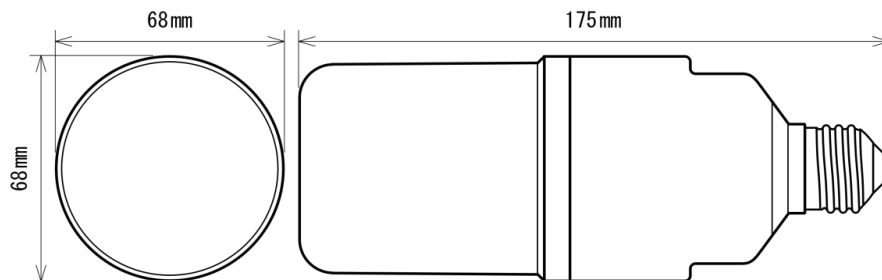

製品画像 1

製品仕様

製品名称	LEDミニコーンライト(密閉器具対応)
製品型番	MT-BCT30-E26-W/N
消費電力	30W
入力電圧	AC90~240V
周波数	50/60Hz
全光束	4500lm
色温度	昼白色
演色性	Ra75
照射角	360°
光源寿命	50000h ※1
電源	内蔵
保護等級	IP65
使用温度範囲	-20°C ~ +45°C
口金	E26
外形寸法	W68×H68×L175mm
重量	410g
材質	アルミニウム+ポリカーボネート樹脂

製品寸法図

備考欄

- ※1 表示は、LEDチップの設計寿命であり、製品の寿命を保証するものではありません。
- ※2 水銀灯135W相当
- ※3 調光不可、保証期間3年