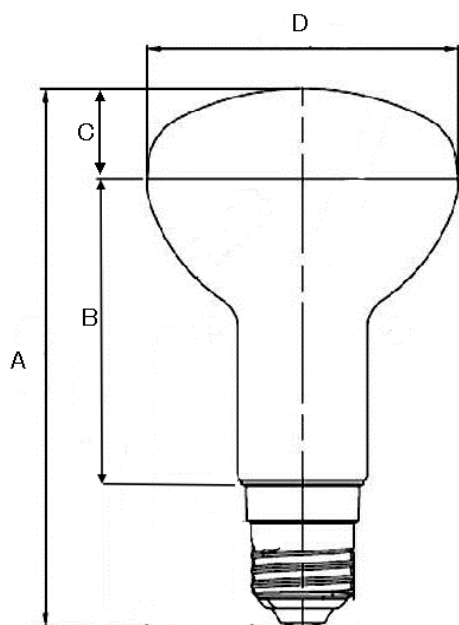

メートン株式会社

大阪市淀川区西中島5-6-9 新大阪第一ビル7F

U R L: <http://evolight.co.jp>

E-mail: info@evolight.co.jp

Tel: 06-6476-7706 Fax: 06-6476-7704

レフ型LED電球仕様書

品番	MT-BL8R63YD-E26
品名	レフ型LED電球
消費電力	8W
サイズ	102*57*20*63mm
重量	130g
口金	E26
色温度	電球色・昼白色・昼光色
全光束	800Lm
照射角度	180°
電源入力電圧	AC90-264
発光効率	100lm/w
材質	プラスチック+P Cカバー
防水	—
演色性	≥83Ra
環境温度	-25 °C~+50°C
定格寿命	40,000時間
保証	2年