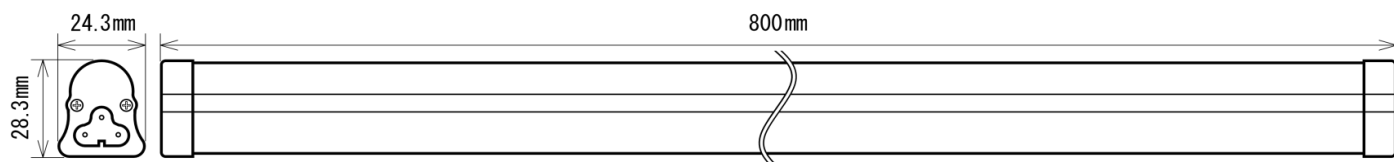

製品画像 1

製品仕様

製品名称	スリム一体型LEDランプ
製品型番	MT-CS10-Y144M800/L
消費電力	10W
入力電圧	AC90~264V
周波数	50/60 Hz
全光束	990lm
色温度	電球色
演色性	83Ra
照射角	120°
光源寿命	50000h ※1
電源	内蔵
保護等級	-

製品画像 - 付属品

使用温度範囲	-20°C ~ +45°C
口金	-
外形寸法	W24.3×H28.3×L800mm
重量	200g
材質	アルミニウム+ポリカーボネート樹脂

製品寸法図

備考欄

※1 表示は、LEDチップの設計寿命であり、製品の寿命を保証するものではありません。

※2 調光不可、保証期間3年