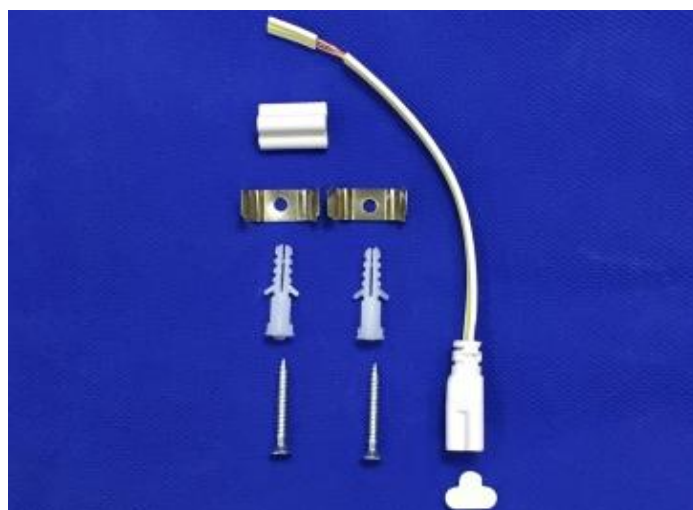

製品画像 1

製品仕様

製品名称	スリム一体型LEDランプ
製品型番	MT-CS10-Y144M800/N
消費電力	10W
入力電圧	AC90~264V
周波数	50/60 Hz
全光束	1100lm
色温度	昼白色
演色性	83Ra
照射角	120°
光源寿命	50000h ※1
電源	内蔵
保護等級	-

製品画像 - 付属品

使用温度範囲	-20°C ~ +45°C
口金	-
外形寸法	W24.3×H28.3×L800mm
重量	200g
材質	アルミニウム+ポリカーボネート樹脂

製品寸法図

備考欄

※1 表示は、LEDチップの設計寿命であり、製品の寿命を保証するものではありません。

※2 調光不可、保証期間3年