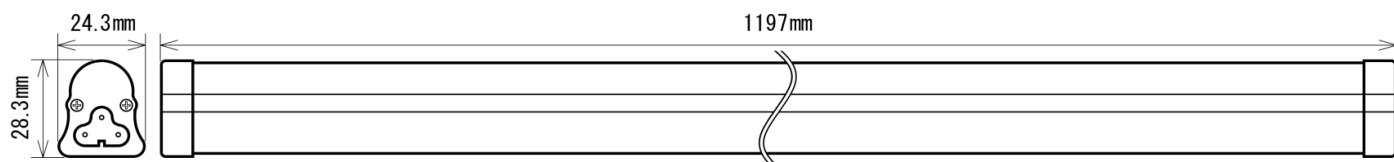

製品画像 1

製品仕様

製品名称	スリム一体型LEDランプ
製品型番	MT-CS16-Y196M1200/L
消費電力	16W
入力電圧	AC90~264V
周波数	50/60 Hz
全光束	1360lm
色温度	電球色
演色性	83Ra
照射角	120°
光源寿命	50000h ※1
電源	内蔵
保護等級	-

製品画像 - 付属品

使用温度範囲	-20°C ~ +45°C
口金	-
外形寸法	W24.3×H28.3×L1197mm
重量	280g
材質	アルミニウム+ポリカーボネート樹脂

製品寸法図

備考欄

※1 表示は、LEDチップの設計寿命であり、製品の寿命を保証するものではありません。

※2 調光不可、保証期間3年