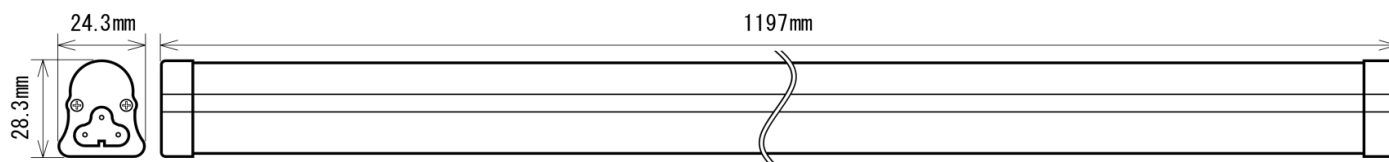

製品画像 1

製品仕様

製品名称	スリム一体型LEDランプ
製品型番	MT-CS16-Y196M1200/N
消費電力	16W
入力電圧	AC90~264V
周波数	50/60 Hz
全光束	1510lm
色温度	昼白色
演色性	83Ra
照射角	120°
光源寿命	50000h ※1
電源	内蔵
保護等級	-

製品画像 - 付属品

使用温度範囲	-20°C ~ +45°C
口金	-
外形寸法	W24.3×H28.3×L1197mm
重量	280g
材質	アルミニウム+ポリカーボネート樹脂

製品寸法図

備考欄

※1 表示は、LEDチップの設計寿命であり、製品の寿命を保証するものではありません。

※2 調光不可、保証期間3年