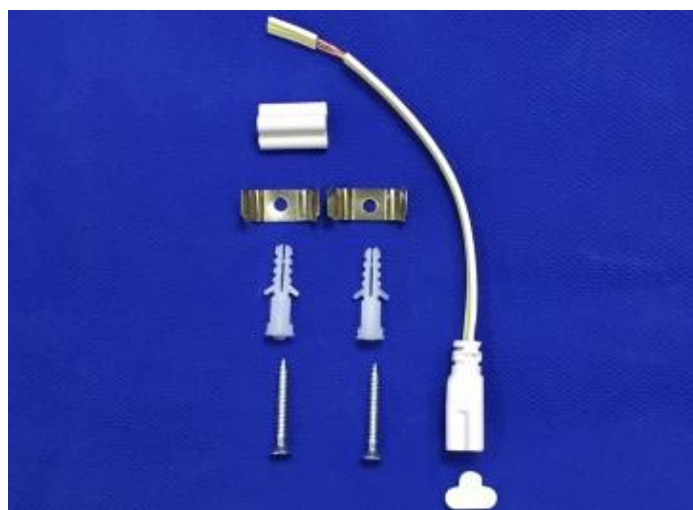

製品画像 1

製品仕様

製品名称	スリム一体型LEDランプ
製品型番	MT-CS16-Y196M1200/N
消費電力	16W
入力電圧	AC90~264V
周波数	50/60 Hz
全光束	1510lm
色温度	昼白色
演色性	83Ra
照射角	120°
光源寿命	50000h ※1
電源	内蔵
保護等級	-

製品画像 - 付属品

使用温度範囲	-20°C ~ +45°C
口金	-
外形寸法	W24.3×H28.3×L1197mm
重量	280g
材質	アルミニウム+ポリカーボネート樹脂

製品寸法図

備考欄

※1 表示は、LEDチップの設計寿命であり、製品の寿命を保証するものではありません。

※2 調光不可、保証期間3年