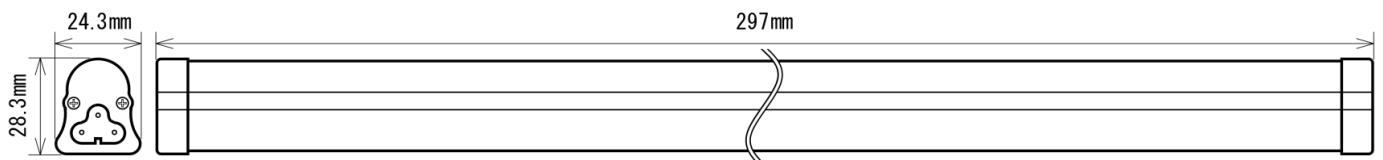

製品画像 1

製品仕様

製品名称	超スリム一体型LEDランプ
製品型番	MT-CS3-Y38M300/L
消費電力	3W
入力電圧	AC90~264V
周波数	50/60Hz
全光束	490lm
色温度	電球色
演色性	Ra82
照射角	120°
光源寿命	50000h ※1
電源	内蔵
保護等級	-

製品画像 - 付属品

使用温度範囲	-20°C ~ +45°C
口金	-
外形寸法	W24.3×H28.3×L300mm
重量	90g
材質	アルミニウム+ポリカーボネート樹脂

製品寸法図

備考欄

※1 表示は、LEDチップの設計寿命であり、製品の寿命を保証するものではありません。

※2 調光不可、保証期間3年