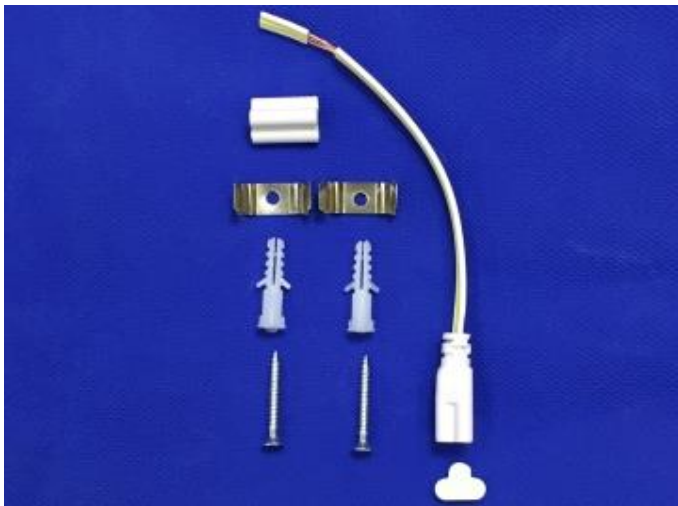

製品画像 1

製品仕様

製品名称	超スリム一体型LEDランプ
製品型番	MT-CS6-Y96M600/L
消費電力	6W
入力電圧	AC90~264V
周波数	50/60Hz
全光束	980lm
色温度	電球色
演色性	Ra82
照射角	120°
光源寿命	50000h ※1
電源	内蔵
保護等級	-

製品画像 - 付属品

使用温度範囲	-20°C ~ +45°C
口金	-
外形寸法	W24.3×H28.3×L600mm
重量	145g
材質	アルミニウム+ポリカーボネート樹脂

製品寸法図

備考欄

※1 表示は、LEDチップの設計寿命であり、製品の寿命を保証するものではありません。

※2 調光不可、保証期間3年