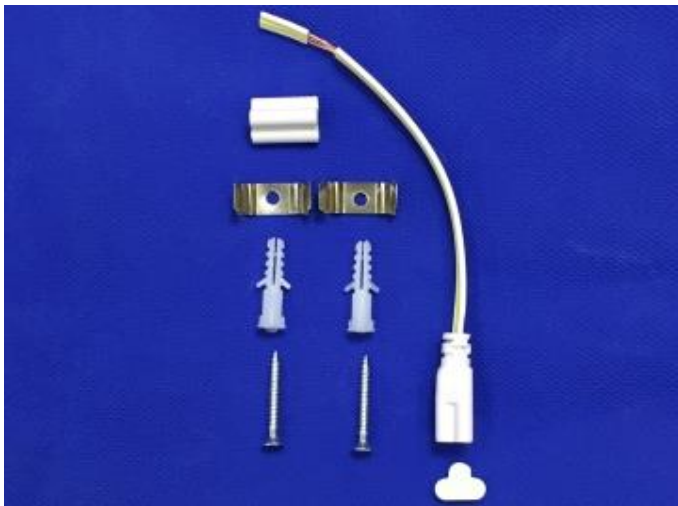

## 製品画像 1

## 製品仕様

製品名称	超スリム一体型LEDランプ
製品型番	MT-CS6-Y96M600/N
消費電力	6W
入力電圧	AC90~264V
周波数	50/60Hz
全光束	1060lm
色温度	昼白色
演色性	Ra82
照射角	120°
光源寿命	50000h ※1
電源	内蔵
保護等級	-

## 製品画像 - 付属品

使用温度範囲	-20°C ~ +45°C
口金	-
外形寸法	W24.3×H28.3×L600mm
重量	145g
材質	アルミニウム+ポリカーボネート樹脂