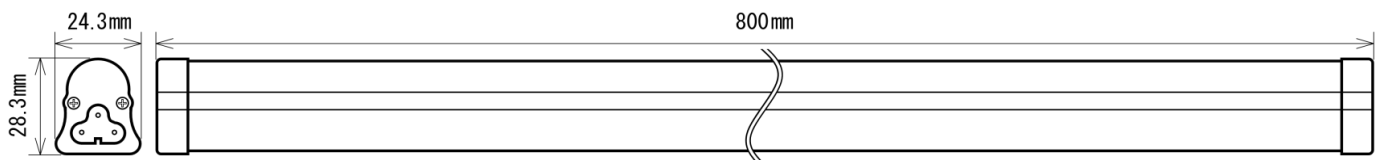

製品画像 1

製品仕様

製品名称	超スリム一体型LEDランプ
製品型番	MT-CS8-Y144M800/L
消費電力	8W
入力電圧	AC90~264V
周波数	50/60Hz
全光束	1310lm
色温度	電球色
演色性	Ra82
照射角	120°
光源寿命	50000h ※1
電源	内蔵
保護等級	-

製品画像 - 付属品

使用温度範囲	-20°C ~ +45°C
口金	-
外形寸法	W24.3×H28.3×L800mm
重量	190g
材質	アルミニウム+ポリカーボネート樹脂

製品寸法図

備考欄

※1 表示は、LEDチップの設計寿命であり、製品の寿命を保証するものではありません。

※2 調光不可、保証期間3年