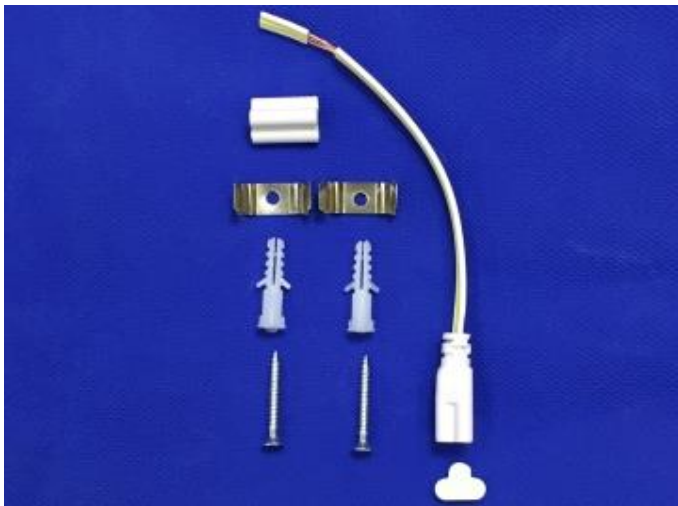

製品画像 1

製品仕様

製品名称	超スリム一体型LEDランプ
製品型番	MT-CS8-Y144M800/L
消費電力	8W
入力電圧	AC90~264V
周波数	50/60Hz
全光束	1310lm
色温度	電球色
演色性	Ra82
照射角	120°
光源寿命	50000h ※1
電源	内蔵
保護等級	-

製品画像 - 付属品

使用温度範囲	-20°C ~ +45°C
口金	-
外形寸法	W24.3×H28.3×L800mm
重量	190g
材質	アルミニウム+ポリカーボネート樹脂

製品寸法図

備考欄

※1 表示は、LEDチップの設計寿命であり、製品の寿命を保証するものではありません。

※2 調光不可、保証期間3年