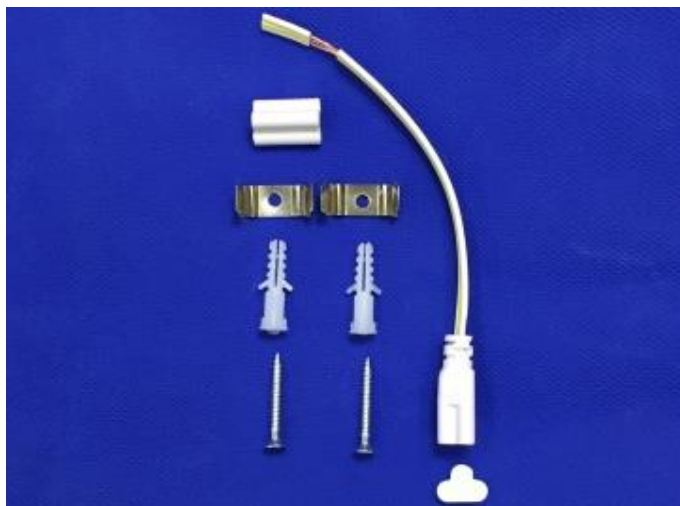

製品画像 1

製品仕様

製品名称	超スリム一体型LEDランプ
製品型番	MT-CS8-Y144M800/N
消費電力	8W
入力電圧	AC90~264V
周波数	50/60Hz
全光束	1410lm
色温度	昼白色
演色性	Ra82
照射角	120°
光源寿命	50000h ※1
電源	内蔵
保護等級	-

製品画像 - 付属品

使用温度範囲	-20°C ~ +45°C
口金	-
外形寸法	W24.3×H28.3×L800mm
重量	190g
材質	アルミニウム+ポリカーボネート樹脂

製品寸法図

備考欄

- ※1 表示は、LEDチップの設計寿命であり、製品の寿命を保証するものではありません。
- ※2 調光不可、保証期間3年