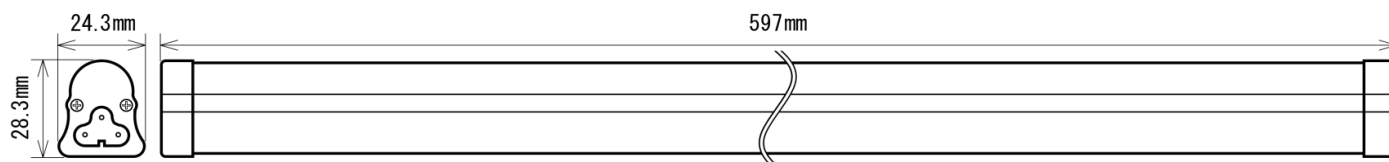

製品画像 1

製品仕様

製品名称	スリム一体型LEDランプ
製品型番	MT-CS8-Y96M600/L
消費電力	8W
入力電圧	AC90~264V
周波数	50/60 Hz
全光束	680lm
色温度	電球色
演色性	83Ra
照射角	120°
光源寿命	50000h ※1
電源	内蔵
保護等級	-

製品画像 - 付属品

使用温度範囲	-20°C ~ +45°C
口金	-
外形寸法	W24.3×H28.3×L597mm
重量	140g
材質	アルミニウム+ポリカーボネート樹脂

製品寸法図

備考欄

※1 表示は、LEDチップの設計寿命であり、製品の寿命を保証するものではありません。

※2 調光不可、保証期間3年