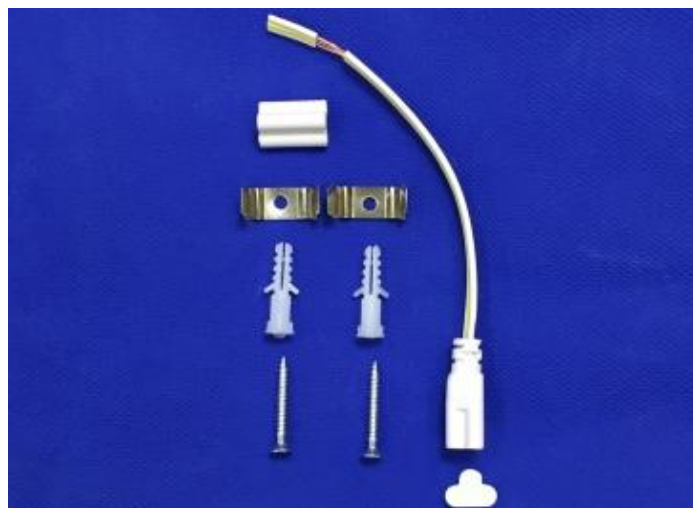

製品画像 1

製品仕様

製品名称	スリム一体型LEDランプ
製品型番	MT-CS8-Y96M600/L
消費電力	8W
入力電圧	AC90~264V
周波数	50/60 Hz
全光束	680lm
色温度	電球色
演色性	83Ra
照射角	120°
光源寿命	50000h ※1
電源	内蔵
保護等級	-

製品画像 - 付属品

使用温度範囲	-20°C ~ +45°C
口金	-
外形寸法	W24.3×H28.3×L597mm
重量	140g
材質	アルミニウム+ポリカーボネート樹脂