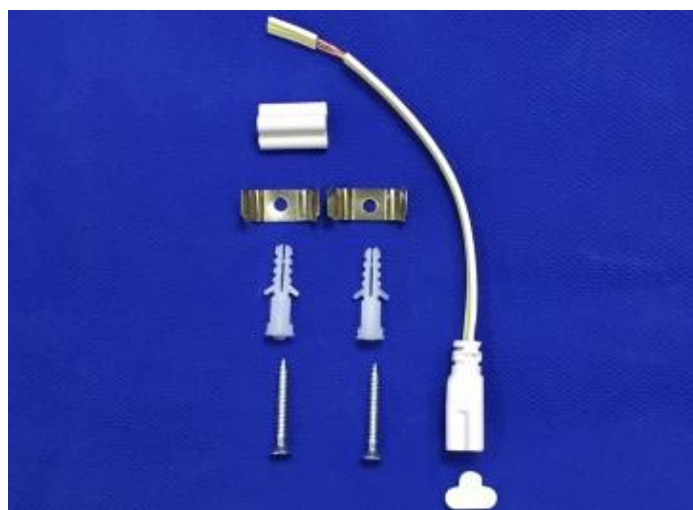

製品画像 1

製品仕様

製品名称	スリム一体型LEDランプ
製品型番	MT-CS8-Y96M600/N
消費電力	8W
入力電圧	AC90~264V
周波数	50/60 Hz
全光束	760lm
色温度	昼白色
演色性	83Ra
照射角	120°
光源寿命	50000h ※1
電源	内蔵
保護等級	-

製品画像 - 付属品

使用温度範囲	-20°C ~ +45°C
口金	-
外形寸法	W24.3×H28.3×L597mm
重量	140g
材質	アルミニウム+ポリカーボネート樹脂

製品寸法図

備考欄

※1 表示は、LEDチップの設計寿命であり、製品の寿命を保証するものではありません。

※2 調光不可、保証期間3年