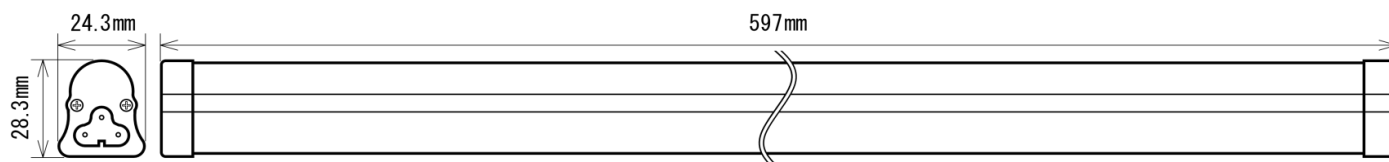

製品画像 1

製品仕様

製品名称	スリム一体型LEDランプ
製品型番	MT-CS8-Y96M600/N
消費電力	8W
入力電圧	AC90~264V
周波数	50/60 Hz
全光束	760lm
色温度	昼白色
演色性	83Ra
照射角	120°
光源寿命	50000h ※1
電源	内蔵
保護等級	-

製品画像 - 付属品

使用温度範囲	-20°C ~ +45°C
口金	-
外形寸法	W24.3×H28.3×L597mm
重量	140g
材質	アルミニウム+ポリカーボネート樹脂

製品寸法図

備考欄

※1 表示は、LEDチップの設計寿命であり、製品の寿命を保証するものではありません。

※2 調光不可、保証期間3年