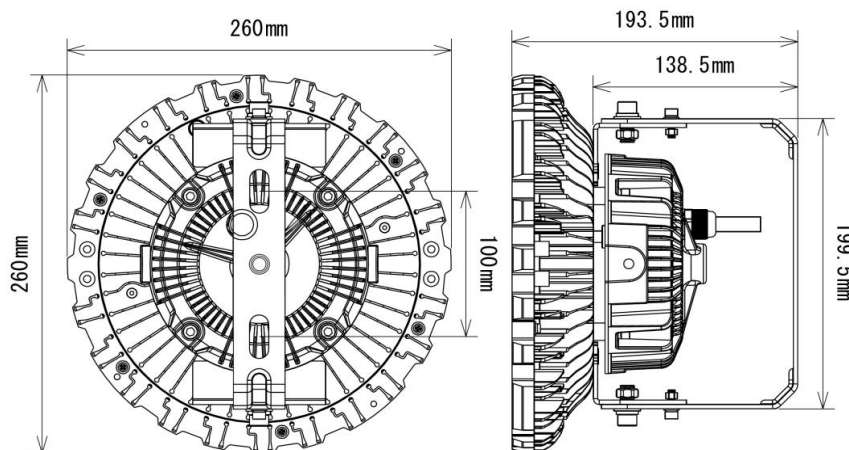

製品画像 1

製品仕様

製品名称	高天井LEDランプ 直付け型
製品型番	MT-DDW100B-MPFA/N
消費電力	100W
入力電圧	AC100~277V
周波数	50/60 Hz
全光束	13500lm
色温度	昼白色
演色性	83Ra
照射角	120°
光源寿命	50000h ※1
電源	内蔵
保護等級	IP65

製品画像 2

使用温度範囲 -30°C ~ +50°C

口金	-
外形寸法	Φ 260 × H193mm
重量	3.8kg
材質	アルミニウム+強化ガラス

付属品

製品寸法図

備考欄

- ※1 表示は、LEDチップの設計寿命であり、製品の寿命を保証するものではありません。
- ※2 HF400/MF250に相当
- ※3 調光不可、保証期間3年