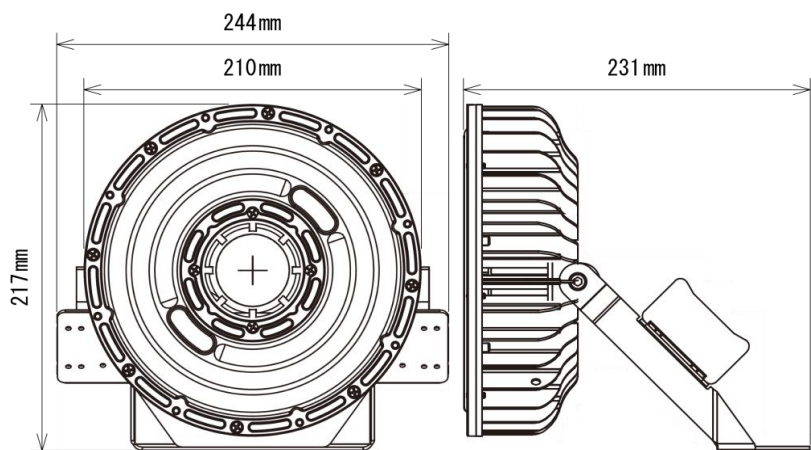

製品画像 1

製品仕様

製品名称	高天井LEDランプ 投光器型
製品型番	MT-DDW100R-MSFA/N
消費電力	100W
入力電圧	AC100~277V
周波数	50/60 Hz
全光束	17800lm
色温度	昼白色
演色性	73Ra
照射角	90°
光源寿命	50000h ※1
電源	外付け
保護等級	IP65
使用温度範囲	-30°C ~ +50°C
口金	-
外形寸法	W244×H217×L231
重量	2.4kg
材質	アルミニウム+ポリカーボネート樹脂

製品画像 2

製品寸法図

備考欄

- ※1 表示は、LEDチップの設計寿命であり、製品の寿命を保証するものではありません。
- ※2 HF700/MF400に相当
- ※3 調光不可、保証期間3年