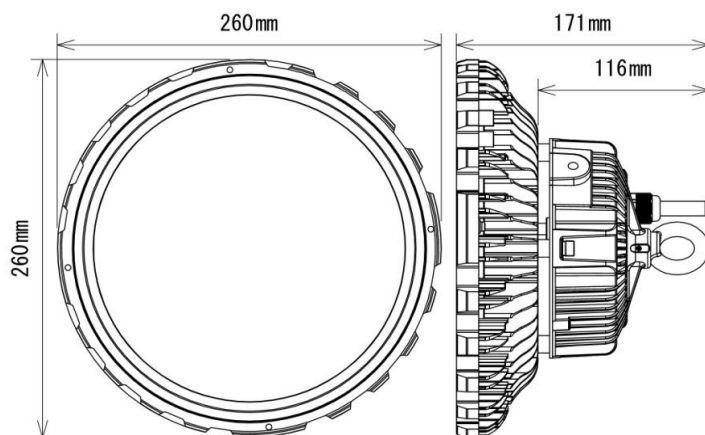

製品画像 2

使用温度範囲 -30°C ~ +50°C

|      |              |
|------|--------------|
| 口金   | -            |
| 外形寸法 | Φ260×H171mm  |
| 重量   | 3.6kg        |
| 材質   | アルミニウム+強化ガラス |

付属品

製品寸法図

備考欄

- ※1 表示は、LEDチップの設計寿命であり、製品の寿命を保証するものではありません。
- ※2 HF700/MF400に相当
- ※3 調光不可、保証期間3年