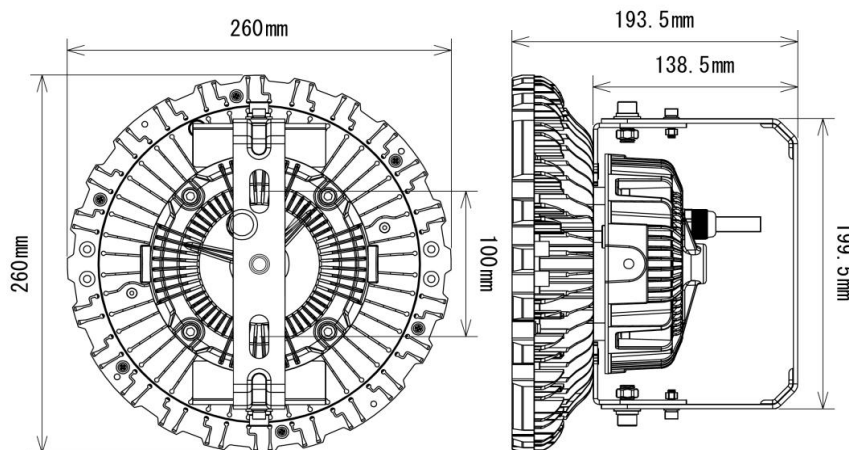

製品画像 1

製品仕様

製品名称	高天井LEDランプ 直付け型
製品型番	MT-DDW150B-MPFA/N
消費電力	150W
入力電圧	AC100~277V
周波数	50/60 Hz
全光束	20250lm
色温度	昼白色
演色性	83Ra
照射角	120°
光源寿命	50000h ※1
電源	内蔵
保護等級	IP65

製品画像 2

使用温度範囲 -30°C ~ +50°C

口金	-
外形寸法	Φ 260 × H193mm
重量	4.4kg
材質	アルミニウム+強化ガラス

付属品

製品寸法図

備考欄

- ※1 表示は、LEDチップの設計寿命であり、製品の寿命を保証するものではありません。
- ※2 HF700/MF400に相当
- ※3 調光不可、保証期間3年