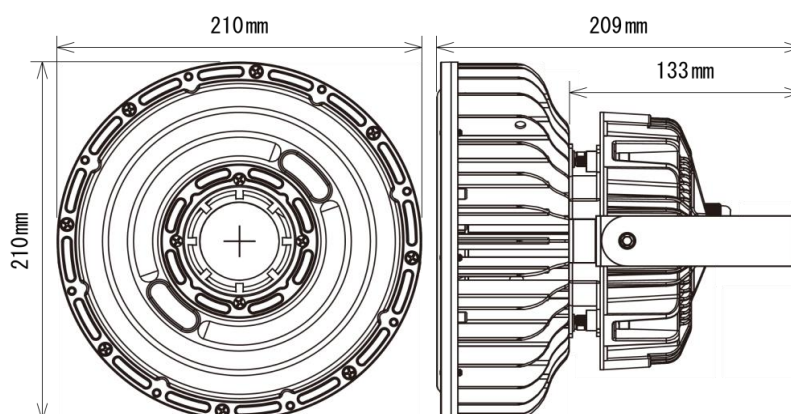

製品画像 1

製品仕様

製品名称	高天井LEDランプ 直付け型
製品型番	MT-DDW200R-MPFA/N
消費電力	200W
入力電圧	AC100~277V
周波数	50/60Hz
全光束	33700lm
色温度	昼白色
演色性	Ra73
照射角	90°
光源寿命	50000h ※1
電源	内蔵
保護等級	IP65

製品画像 2

使用温度範囲	-30°C ~ +50°C
口金	-
外形寸法	Φ210×H209mm
重量	3.5kg
材質	アルミニウム+ポリカーボネート樹脂

付属品

製品寸法図

備考欄

※1 表示は、LEDチップの設計寿命であり、製品の寿命を保証するものではありません。

※2 HF1000/MF700相当

※3 調光不可、保証期間3年