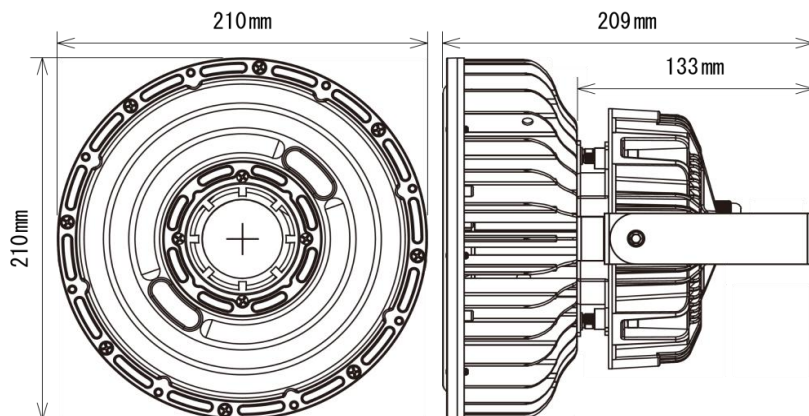

製品画像 1

製品仕様

製品名称	高天井LEDランプ 直付け型
製品型番	MT-DDW200R-MPFA/N
消費電力	200W
入力電圧	AC100~277V
周波数	50/60 Hz
全光束	33700lm
色温度	昼白色
演色性	73Ra
照射角	90°
光源寿命	50000h ※1
電源	内蔵
保護等級	IP65

製品画像 2

使用温度範囲	-30℃ ~ +50℃
口金	-
外形寸法	Φ 210 × H209mm
重量	3.0kg
材質	アルミニウム+ポリカーボネート樹脂

付属品

製品寸法図

備考欄

- ※1 表示は、LEDチップの設計寿命であり、製品の寿命を保証するものではありません。
- ※2 HF1000/MF700に相当
- ※3 調光不可、保証期間3年