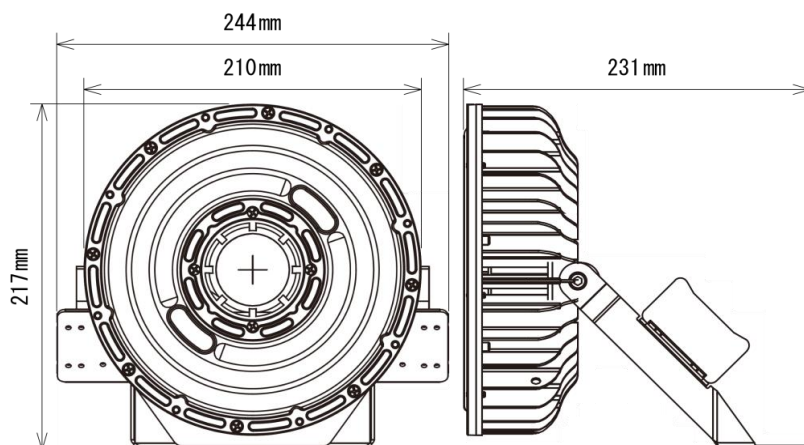

製品画像 1

製品仕様

製品名称	高天井LEDランプ 投光器型
製品型番	MT-DDW200R-MSFA/N
消費電力	200W
入力電圧	AC100~277V
周波数	50/60Hz
全光束	33700lm
色温度	昼白色
演色性	Ra73
照射角	90°
光源寿命	50000h ※1
電源	外付け
保護等級	IP65
使用温度範囲	-30°C ~ +50°C
口金	-
外形寸法	W244×H217×L231
重量	3.3kg
材質	アルミニウム+ポリカーボネート樹脂

製品画像 2

付属品

製品寸法図

備考欄

- ※1 表示は、LEDチップの設計寿命であり、製品の寿命を保証するものではありません。
- ※2 HF1000/MF700相当
- ※3 調光不可、保証期間3年