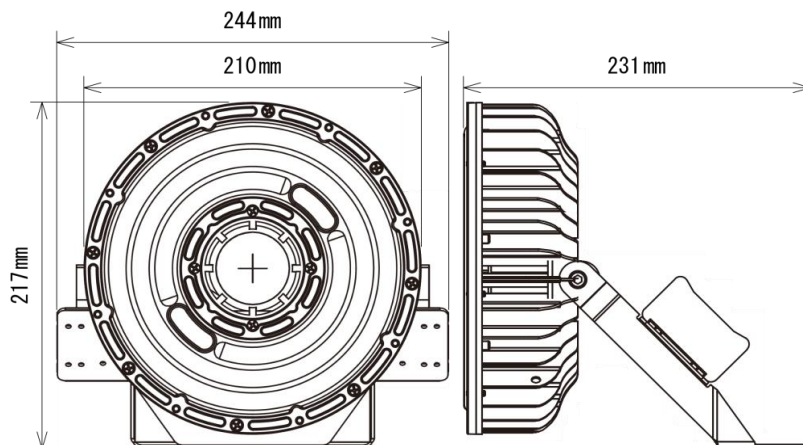

製品画像 1

製品仕様

製品名称	高天井LEDランプ 投光器型
製品型番	MT-DDW200R-MSFA/N
消費電力	200W
入力電圧	AC100~277V
周波数	50/60 Hz
全光束	33700lm
色温度	昼白色
演色性	73Ra
照射角	90°
光源寿命	50000h ※1
電源	外付け
保護等級	IP65
使用温度範囲	-30°C ~ +50°C
口金	-
外形寸法	W244×H217×L231
重量	2.8kg
材質	アルミニウム+ポリカーボネート樹脂

製品画像 2

付属品

製品寸法図

備考欄

- ※1 表示は、LEDチップの設計寿命であり、製品の寿命を保証するものではありません。
- ※2 HF1000/MF700に相当
- ※3 調光不可、保証期間3年