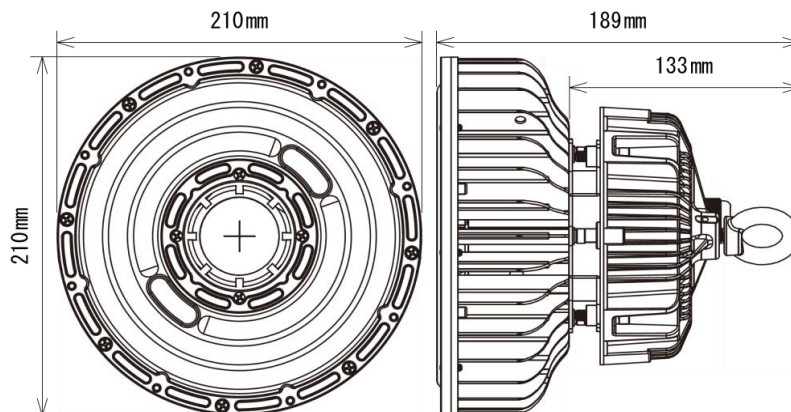

製品画像 1	製品仕様	
	製品名称	高天井LEDランプ 吊下げ型
	製品型番	MT-DDW60R-MHFA/N
	消費電力	60W
	入力電圧	AC100~277V
	周波数	50/60Hz
	全光束	11200lm
	色温度	昼白色
	演色性	Ra73
	照射角	90°
	光源寿命	50000h ※1
	電源	内蔵
	保護等級	IP65
	製品画像 2	使用温度範囲
	口金	-
	外形寸法	Φ210×H189mm
	重量	1.8kg
	材質	アルミニウム+ポリカーボネート樹脂
	付属品	

製品寸法図

備考欄

- ※1 表示は、LEDチップの設計寿命であり、製品の寿命を保証するものではありません。
- ※2 HF400/MF250相当
- ※3 調光不可、保証期間3年