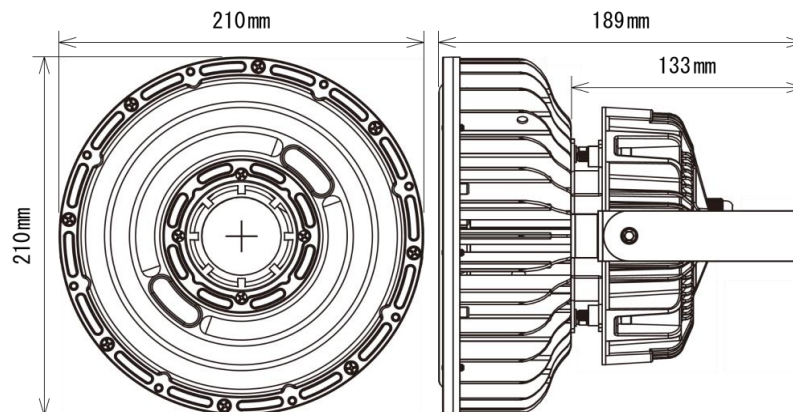

製品画像 2

| | |
|--------|-------------------|
| 使用温度範囲 | -30°C ~ +50°C |
| 口金 | - |
| 外形寸法 | Φ210×H189mm |
| 重量 | 2.2kg |
| 材質 | アルミニウム+ポリカーボネート樹脂 |

付属品

製品寸法図

備考欄

- ※1 表示は、LEDチップの設計寿命であり、製品の寿命を保証するものではありません。
- ※2 HF400/MF250相当
- ※3 調光不可、保証期間3年