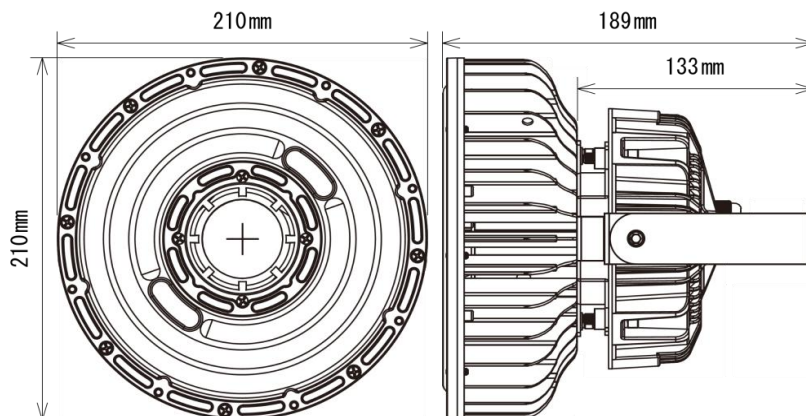

製品画像 1

製品仕様

製品名称	高天井LEDランプ 直付け型
製品型番	MT-DDW60R-MPFA/N
消費電力	60W
入力電圧	AC100~277V
周波数	50/60 Hz
全光束	11200lm
色温度	昼白色
演色性	73Ra
照射角	90°
光源寿命	50000h ※1
電源	内蔵
保護等級	IP65

製品画像 2

使用温度範囲	-30°C ~ +50°C
口金	-
外形寸法	Φ210×H189mm
重量	1.82kg
材質	アルミニウム+ポリカーボネート樹脂

付属品

製品寸法図

備考欄

- ※1 表示は、LEDチップの設計寿命であり、製品の寿命を保証するものではありません。
- ※2 HF400/MF250に相当
- ※3 調光不可、保証期間3年