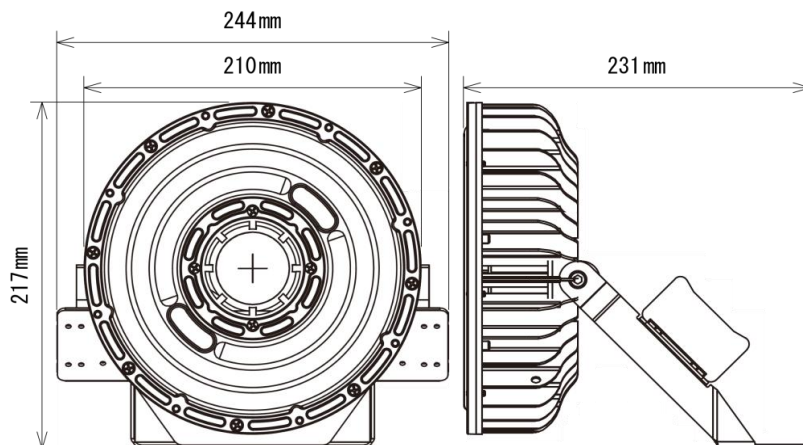

製品画像 1

製品仕様

製品名称	高天井LEDランプ 投光器型
製品型番	MT-DDW60R-MSFA/N
消費電力	60W
入力電圧	AC100~277V
周波数	50/60 Hz
全光束	11200lm
色温度	昼白色
演色性	73Ra
照射角	90°
光源寿命	50000h ※1
電源	外付け
保護等級	IP65
使用温度範囲	-30°C ~ +50°C
口金	-
外形寸法	W244×H217×L231
重量	2.0kg
材質	アルミニウム+ポリカーボネート樹脂

製品画像 2

付属品	
-----	--

製品寸法図

備考欄

- ※1 表示は、LEDチップの設計寿命であり、製品の寿命を保証するものではありません。
- ※2 HF400/MF250に相当
- ※3 調光不可、保証期間3年