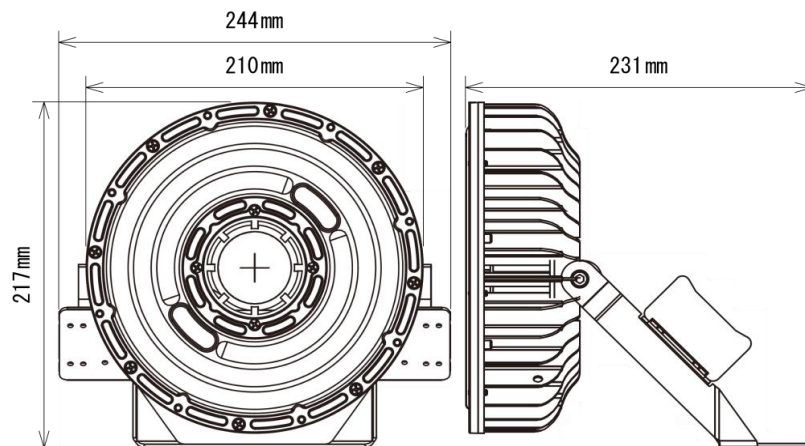

製品画像 1

製品仕様

製品名称	高天井LEDランプ 投光器型
製品型番	MT-DDW60R-MSFA/N
消費電力	60W
入力電圧	AC100~277V
周波数	50/60Hz
全光束	11200lm
色温度	昼白色
演色性	Ra73
照射角	90°
光源寿命	50000h ※1
電源	外付け
保護等級	IP65

製品画像 2

使用温度範囲	-30°C ~ +50°C
口金	-
外形寸法	W244×H217×L231
重量	2.1kg
材質	アルミニウム+ポリカーボネート樹脂

付属品

製品寸法図

備考欄

- ※1 表示は、LEDチップの設計寿命であり、製品の寿命を保証するものではありません。
- ※2 HF400/MF250相当
- ※3 調光不可、保証期間3年