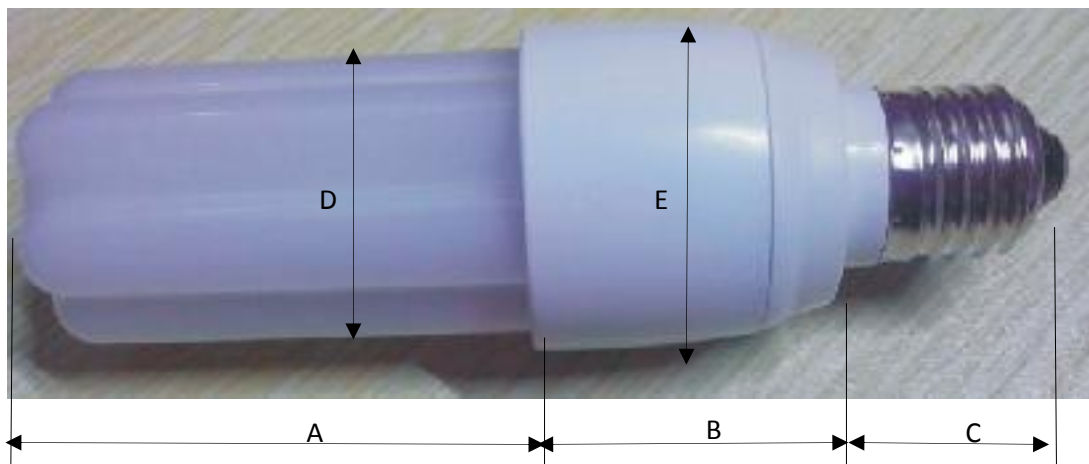

項目

製品型番	MT-E12X26FD-M
口金	E26
全光束	約1200lm
LED発光効率	100lm/W
入力電圧	AC90-264V
周波数	50/60Hz
消費電力	12W
電源タイプ	内蔵
色温度	電球色・昼白色・昼光色
環境温度	-20~+45°C
平均演色評価数	75 (Ra)
カバー材料	アルミ+PCカバー
照射角度	360°
設計寿命	40,000時間
保証	2年
寸法	φ 48mm × 150mm

サイズ

単位; mm

E26型LEDランプ寸法					
寸法表	A	B	C	D	E
12W	72	44	34	41	48