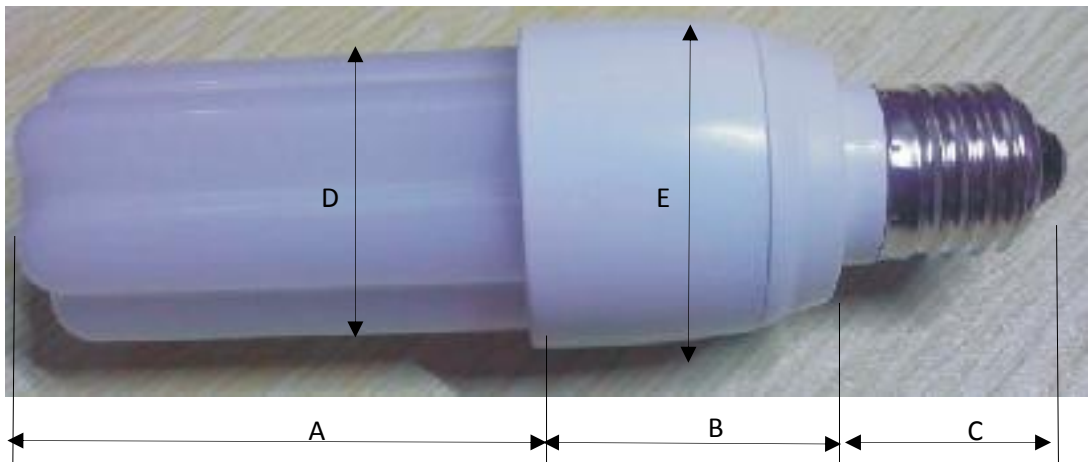

項目

製品型番	MT-E14X26FD-M
口金	E26
全光束	約1400lm
LED発光効率	100lm/W
入力電圧	AC90-264V
周波数	50/60Hz
消費電力	14W
電源タイプ	内蔵
色温度	電球色・昼白色・昼光色
環境温度	-20~+45℃
平均演色評価数	75 (Ra)
カバー材料	アルミ+PCカバー
照射角度	360°
設計寿命	40,000時間
保証	2年
寸法	φ 48mm × 177mm

360度発光

サイズ

単位:mm

E26型LEDランプ寸法					
寸法表	A	B	C	D	E
14W	72	71	34	41	48