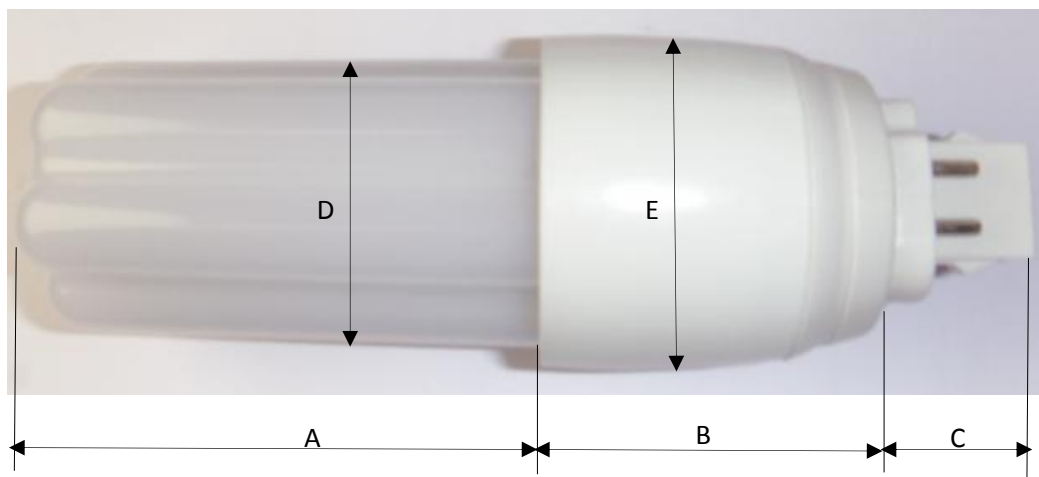

項目

製品型番	MT-F12X24HT-M
口金	GX24q
従来型	FHT32型
全光束	約1200lm
LED発光効率	100lm/W
入力電圧	AC90-132V
周波数	50/60Hz
消費電力	12W
電源タイプ	内蔵
色温度	電球色・昼白色・昼光色
環境温度	-20~+45°C
平均演色評価数	75(Ra)
カバー材料	アルミ+PCカバー
照射角度	360°
設計寿命	40,000時間
保証	2年
寸法	φ 48mm × 137mm

FHT型蛍光灯		代替LED
16W		6W
24W		6W
32W		9W
42W		12W
		14W

サイズ

単位; mm

FHT型LEDランプ寸法(口金GX24q)					
寸法表	A	B	C	D	E
6W	72	44	21	43	48