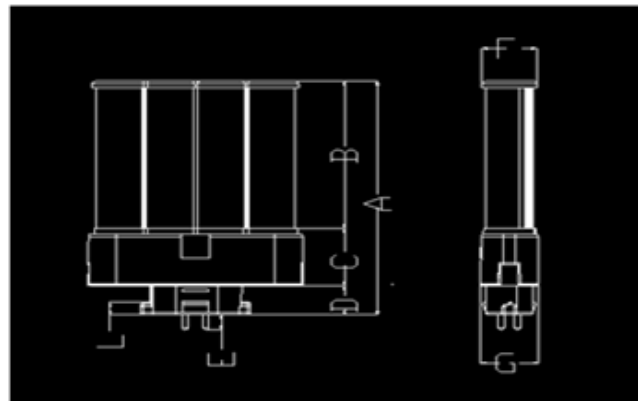

項目

製品型番	MT-F15X10ML-P
口金	GX10q
従来型	FML36W型
全光束	1350lm
LED発光効率	約90lm/w
入力電圧	90-264V
周波数	50/60Hz
消費電力	15W
電源タイプ	内蔵
色温度	電球色・昼白色・昼光色
環境温度	-20~+50°C
平均演色評価数	80 (Ra)
カバー材料	アルミ+PC
照射角度	210°
設計寿命	40,000時間
力率	0.98
長さ	245mm
保証期間	2年

FML型蛍光灯		代替LED
13W		7W
18W		9W
27W		13W
36W		15W

サイズ

Power	A(mm)	B(mm)	C(mm)	D(mm)	E(mm)	F(mm)	G(mm)	L(mm)
7W	120	73	31	16	7	17	23	0.7
9W	125	80	31	16	7	17	23	0.7
13W	150	103	31	16	7	17	23	0.7
15W	245	198	31	16	7	17	23	0.7
18W/20W	245	198	31	16	7	17	23	0.7