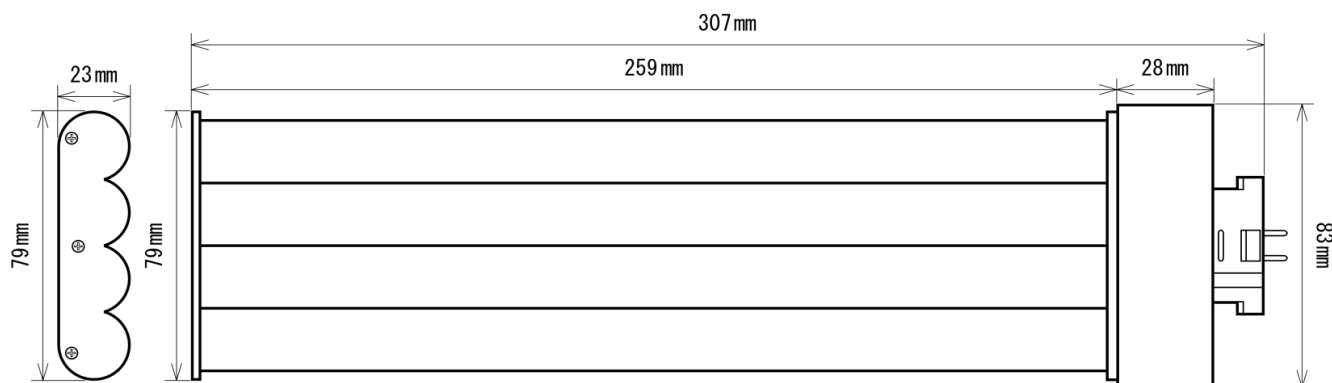

製品画像 1

製品仕様

製品名称	コンパクト型LEDランプ FML型
製品型番	MT-F22Y10ML-P/D
消費電力	22W
入力電圧	AC90~264V
周波数	50/60 Hz
全光束	2590lm
色温度	昼光色
演色性	83Ra
照射角	210°
光源寿命	40000h ※1
電源	内蔵
保護等級	-
使用温度範囲	-20°C ~ +45°C
口金	GY10q
外形寸法	W83 × H23 × L307mm
重量	260g
材質	アルミニウム+ポリカーボネート樹脂

製品寸法図

備考欄

- ※1 表示は、LEDチップの設計寿命であり、製品の寿命を保証するものではありません。
- ※2 従来型FML 55Wに相当
- ※3 調光不可、保証期間2年