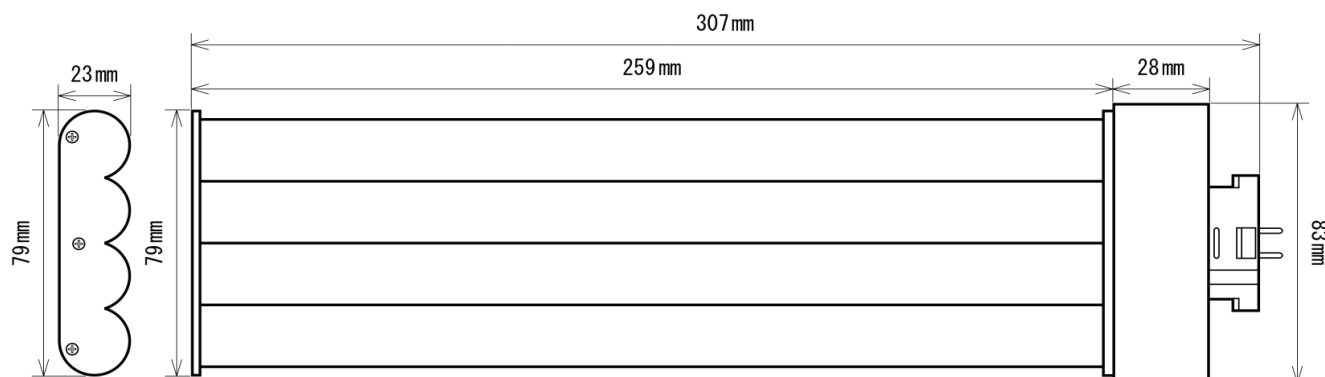

製品画像 1

製品仕様

製品名称	コンパクト型LEDランプ FML型
製品型番	MT-F22Y10ML-P/N
消費電力	22W
入力電圧	AC100~240V
周波数	50/60 Hz
全光束	2500 lm
色温度	昼白色
演色性	83Ra
照射角	210°
光源寿命	40000h ※1
電源	内蔵
保護等級	-
使用温度範囲	-20°C ~ +45°C
口金	GY10q
外形寸法	W83 × H23 × L307mm
重量	260g
材質	アルミニウム+ポリカーボネート樹脂

製品寸法図

備考欄

- ※1 表示は、LEDチップの設計寿命であり、製品の寿命を保証するものではありません。
- ※2 従来型FML 55Wに相当
- ※3 調光不可、保証期間2年