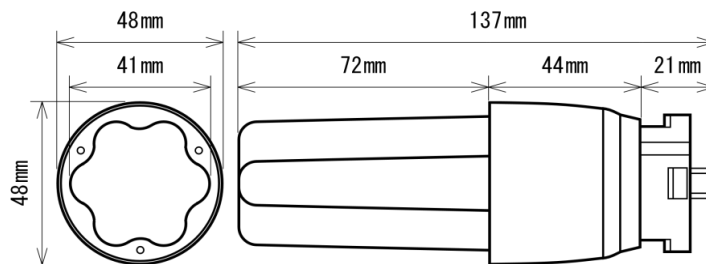

製品画像 1

製品仕様

製品名称	コンパクト型LEDランプ FDL型
製品型番	MT-F6X10DL-M/D
消費電力	6W
入力電圧	AC90~264V
周波数	50/60 Hz
全光束	590lm
色温度	昼光色
演色性	83Ra
照射角	300°
光源寿命	40000h ※1
電源	内蔵
保護等級	-
使用温度範囲	-20°C ~ +45°C
口金	GX10q
外形寸法	Φ48×L137mm
重量	120g
材質	アルミニウム+ポリカーボネート樹脂

製品寸法図

備考欄

- ※1 表示は、LEDチップの設計寿命であり、製品の寿命を保証するものではありません。
- ※2 従来型FDL 9~13Wに相当
- ※3 調光不可、保証期間2年