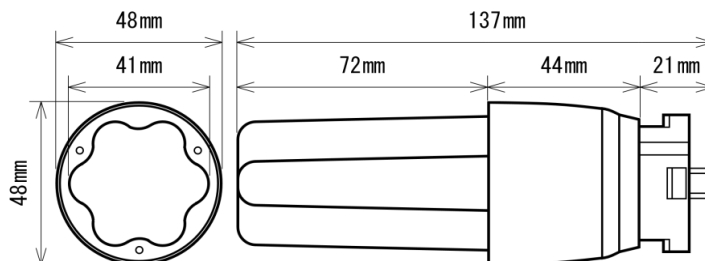

製品画像 1

製品仕様

製品名称	コンパクト型LEDランプ FDL型
製品型番	MT-F6X10DL-M/L
消費電力	6W
入力電圧	AC90~264V
周波数	50/60 Hz
全光束	540lm
色温度	電球色
演色性	83Ra
照射角	300°
光源寿命	40000h ※1
電源	内蔵
保護等級	-
使用温度範囲	-20°C ~ +45°C
口金	GX10q
外形寸法	Φ48×L137mm
重量	120g
材質	アルミニウム+ポリカーボネート樹脂

製品寸法図

備考欄

- ※1 表示は、LEDチップの設計寿命であり、製品の寿命を保証するものではありません。
- ※2 従来型FDL 9~13Wに相当
- ※3 調光不可、保証期間2年