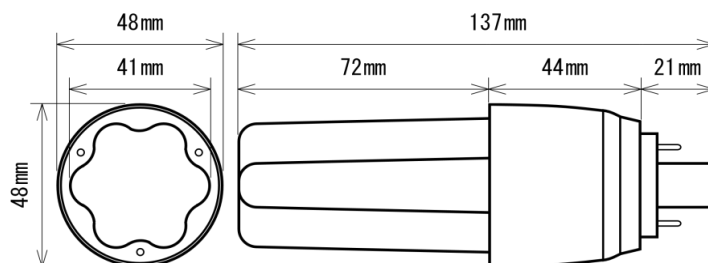

製品画像 1

製品仕様

製品名称	コンパクト型LEDランプ FHT型
製品型番	MT-F6X24HT-M/D
消費電力	6W
入力電圧	AC90～132V
周波数	50/60 Hz
全光束	590lm
色温度	昼光色
演色性	83Ra
照射角	300°
光源寿命	40000h ※1
電源	内蔵
保護等級	-
使用温度範囲	-20°C ~ +45°C
口金	GX24q
外形寸法	Φ48×L137mm
重量	120g
材質	アルミニウム+ポリカーボネート樹脂

製品寸法図

備考欄

- ※1 表示は、LEDチップの設計寿命であり、製品の寿命を保証するものではありません。
- ※2 従来型FHT 16～24Wに相当
- ※3 調光不可、保証期間2年