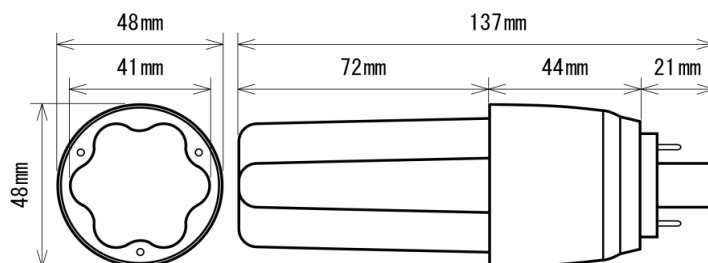

製品画像 1

製品仕様

製品名称	コンパクト型LEDランプ FHT型
製品型番	MT-F6X24HT-M/N
消費電力	6W
入力電圧	AC90～132V
周波数	50/60 Hz
全光束	600lm
色温度	昼白色
演色性	83Ra
照射角	300°
光源寿命	40000h ※1
電源	内蔵
保護等級	-
使用温度範囲	-20°C ~ +45°C
口金	GX24q
外形寸法	Φ48×L137mm
重量	120g
材質	アルミニウム+ポリカーボネート樹脂

製品寸法図

備考欄

- ※1 表示は、LEDチップの設計寿命であり、製品の寿命を保証するものではありません。
- ※2 従来型FHT 16～24Wに相当
- ※3 調光不可、保証期間2年