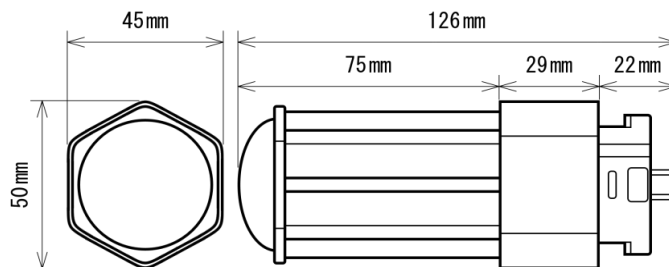

製品画像 1

製品仕様

製品名称	コンパクト型LEDランプ FDL型
製品型番	MT-F8X10DL-P/L
消費電力	8W
入力電圧	AC100~240V
周波数	50/60 Hz
全光束	1100 lm
色温度	電球色
演色性	82Ra
照射角	360°
光源寿命	40000h ※1
電源	内蔵
保護等級	-
使用温度範囲	-10°C ~ +45°C
口金	GX10q
外形寸法	Φ50×L126mm
重量	120g
材質	アルミニウム+ポリカーボネート樹脂

製品寸法図

備考欄

- ※1 表示は、LEDチップの設計寿命であり、製品の寿命を保証するものではありません。
- ※2 従来型FDL 13~18Wに相当
- ※3 調光不可、保証期間3年