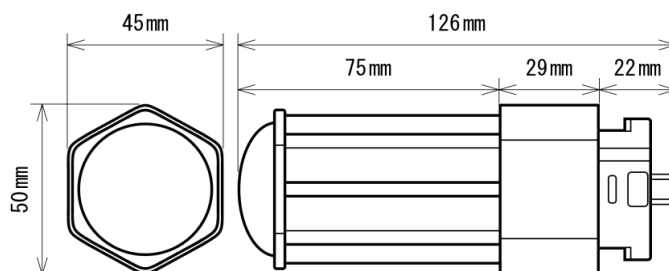

製品画像 1

製品仕様

製品名称	コンパクト型LEDランプ FDL型
製品型番	MT-F8X10DL-P/L
消費電力	8W
入力電圧	AC100~240V
周波数	50/60Hz
全光束	1030lm
色温度	電球色
演色性	Ra82
照射角	360°
光源寿命	40000h ※1
電源	内蔵
保護等級	-
使用温度範囲	-20°C ~ +45°C
口金	GX10q
外形寸法	Φ47×L118mm
重量	100g
材質	アルミニウム+ポリカーボネート樹脂

製品寸法図

備考欄

※1 表示は、LEDチップの設計寿命であり、製品の寿命を保証するものではありません。

※2 従来型FDL13~18W相当

※3 調光不可、保証期間3年