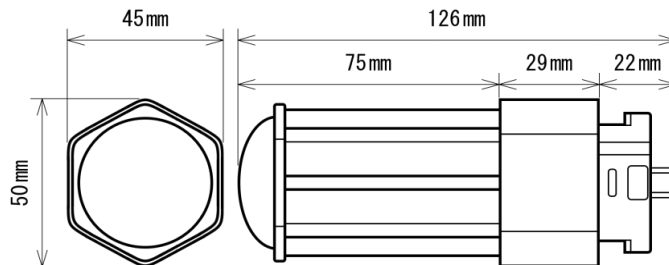

製品画像 1

製品仕様

製品名称	コンパクト型LEDランプ FDL型
製品型番	MT-F8X10DL-P/N
消費電力	8W
入力電圧	AC100~240V
周波数	50/60 Hz
全光束	1150 lm
色温度	昼白色
演色性	82Ra
照射角	360°
光源寿命	40000h ※1
電源	内蔵
保護等級	-
使用温度範囲	-10°C ~ +45°C
口金	GX10q
外形寸法	Φ50×L126mm
重量	120g
材質	アルミニウム+ポリカーボネート樹脂

製品寸法図

備考欄

- ※1 表示は、LEDチップの設計寿命であり、製品の寿命を保証するものではありません。
- ※2 従来型FDL 13~18Wに相当
- ※3 調光不可、保証期間3年