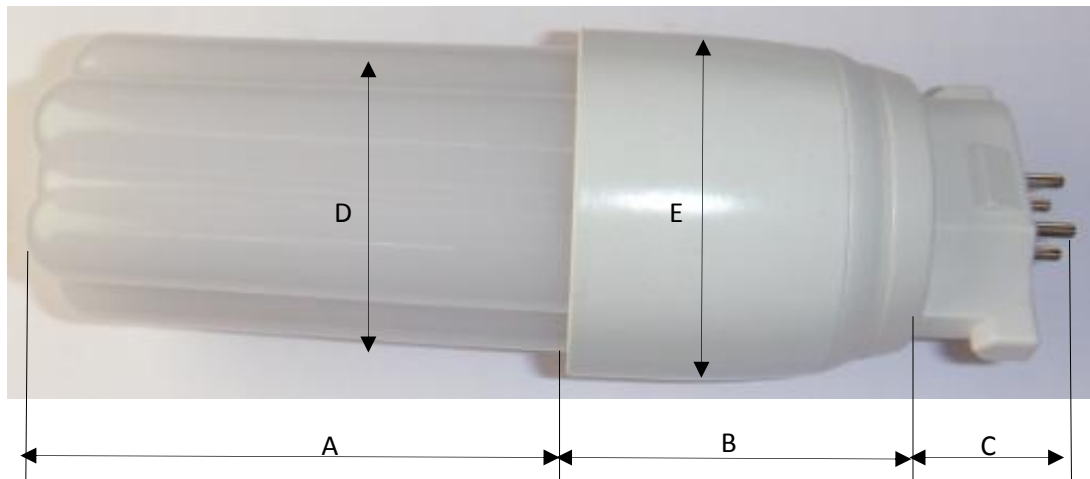

項目

製品型番	MT-F9X10DL-M
口金	GX10q
従来型	FDL18W型
全光束	約900lm
LED発光効率	100lm/W
入力電圧	AC90-264V
周波数	50/60Hz
消費電力	9W
電源タイプ	内蔵
色温度	電球色・昼白色・昼光色
環境温度	-20~+45°C
平均演色評価数	75 (Ra)
カバー材料	アルミ+PCカバー
照射角度	360°
設計寿命	40,000時間
保証	2年
寸法	φ 48mm × 137mm

FDL型蛍光灯		代替LED
9W		6W
13W		6W
18W		9W
27W		12W
		14W

サイズ

単位;mm

FDL型LEDランプ寸法(口金GX10q)					
寸法表	A	B	C	D	E
9W	72	44	21	43	48