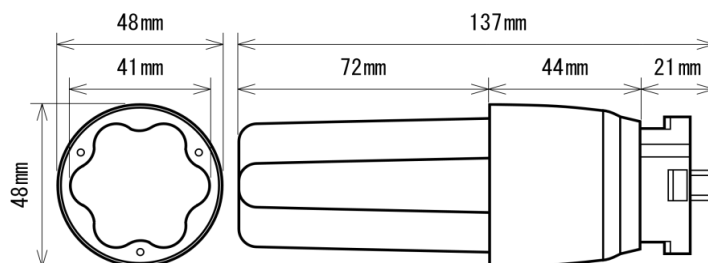

製品画像 1

製品仕様

製品名称	コンパクト型LEDランプ FDL型
製品型番	MT-F9X10DL-M/D
消費電力	9W
入力電圧	AC90~264V
周波数	50/60 Hz
全光束	880lm
色温度	昼光色
演色性	83Ra
照射角	300°
光源寿命	40000h ※1
電源	内蔵
保護等級	-
使用温度範囲	-20°C ~ +45°C
口金	GX10q
外形寸法	Φ48×L137mm
重量	120g
材質	アルミニウム+ポリカーボネート樹脂

製品寸法図

備考欄

- ※1 表示は、LEDチップの設計寿命であり、製品の寿命を保証するものではありません。
- ※2 従来型FDL 18Wに相当
- ※3 調光不可、保証期間2年