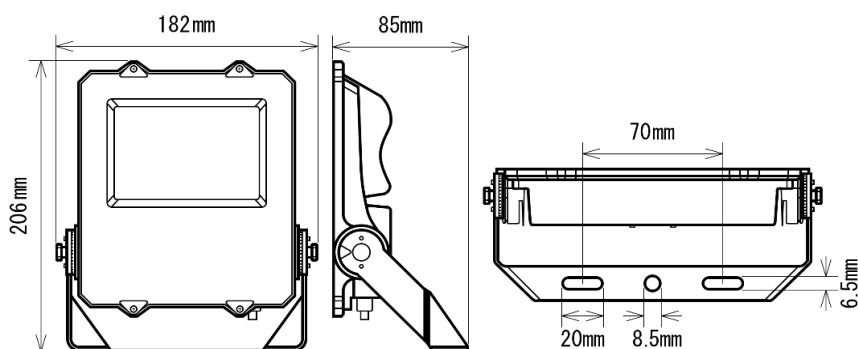

## 製品画像 2

使用温度範囲	-20°C ~ +50°C
口金	-
外形寸法	W182×H206×L85mm
重量	790g
材質	強化ガラス+アルミ合金

## 製品寸法図