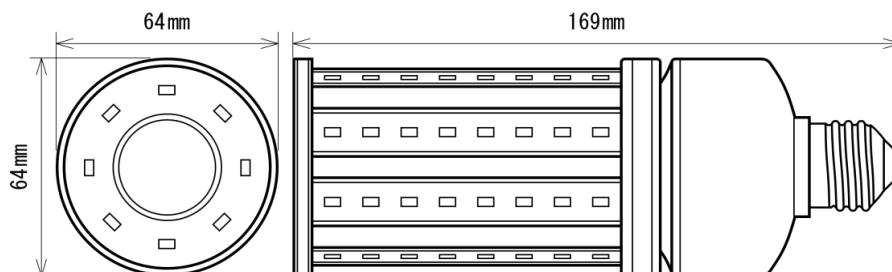

製品画像 1

製品仕様

製品名称	LEDコーンライト(密閉器具対応)
製品型番	MT-GT24-E26-AT/N
消費電力	24W
入力電圧	AC90~264V
周波数	50/60 Hz
全光束	3120lm
色温度	昼白色
演色性	83Ra
照射角	360°
光源寿命	40000h ※1
電源	内蔵
保護等級	IP64
使用温度範囲	-20°C ~ +60°C
口金	E26
外形寸法	Φ 64 × L169mm
重量	350g
材質	アルミニウム+ポリカーボネート樹脂

製品画像 - 付属品

製品寸法図

備考欄

- ※1 表示は、LEDチップの設計寿命であり、製品の寿命を保証するものではありません。
- ※2 水銀灯100Wに相当
- ※3 保証期間3年
- ※4 屋外・水滴のかかる場所で使用する場合は、口金部分の防水保護が必要です。