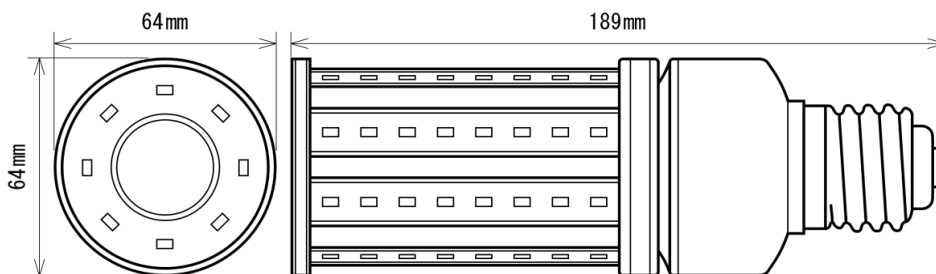

製品画像 1

製品仕様

製品名称	LEDコーンライト(密閉器具対応)
製品型番	MT-GT24-E39-AT/N
消費電力	24W
入力電圧	AC90~264V
周波数	50/60 Hz
全光束	3120lm
色温度	昼白色
演色性	83Ra
照射角	360°
光源寿命	40000h ※1
電源	内蔵
保護等級	IP64
使用温度範囲	-20°C ~ +60°C
口金	E39
外形寸法	Φ 64 × L189mm
重量	350g
材質	アルミニウム+ポリカーボネート樹脂

製品画像 - 付属品

製品寸法図

備考欄

- ※1 表示は、LEDチップの設計寿命であり、製品の寿命を保証するものではありません。
- ※2 水銀灯100Wに相当
- ※3 保証期間3年
- ※4 屋外・水滴のかかる場所で使用する場合は、口金部分の防水保護が必要です。