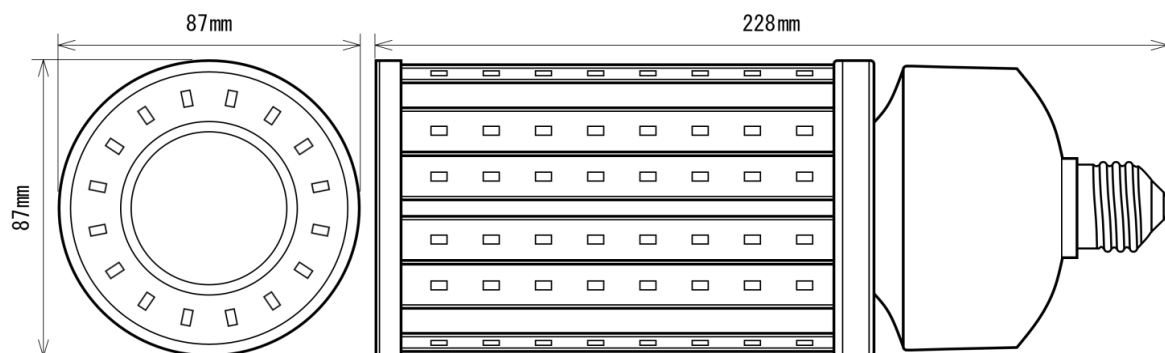

製品画像 1

製品仕様

製品名称	LEDコーンライト(密閉器具対応)
製品型番	MT-GT36-E26-AT/N
消費電力	36W
入力電圧	AC90~264V
周波数	50/60 Hz
全光束	4860lm
色温度	昼白色
演色性	83Ra
照射角	360°
光源寿命	40000h ※1
電源	内蔵
保護等級	IP64
使用温度範囲	-20°C ~ +60°C
口金	E26
外形寸法	Φ 87 × L228mm
重量	740g
材質	アルミニウム+ポリカーボネート樹脂

製品画像 - 付属品

製品寸法図

備考欄

- ※1 表示は、LEDチップの設計寿命であり、製品の寿命を保証するものではありません。
- ※2 水銀灯150Wに相当
- ※3 保証期間3年
- ※4 屋外・水滴のかかる場所で使用する場合は、口金部分の防水保護が必要です。