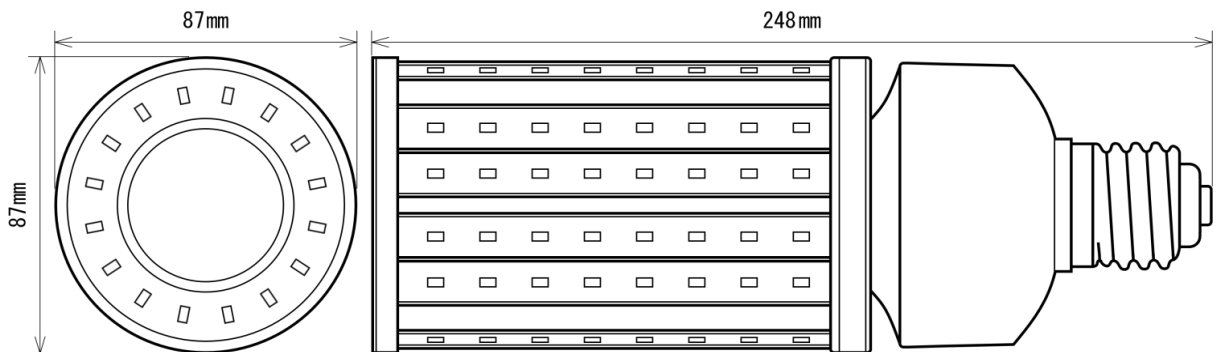

製品画像 1

製品仕様

製品名称	LEDコーンライト(密閉器具対応)
製品型番	MT-GT36-E39-AT/N
消費電力	36W
入力電圧	AC90~264V
周波数	50/60 Hz
全光束	4860lm
色温度	昼白色
演色性	83Ra
照射角	360°
光源寿命	40000h ※1
電源	内蔵
保護等級	IP64
使用温度範囲	-20°C ~ +60°C
口金	E39
外形寸法	Φ 87 × L248mm
重量	740g
材質	アルミニウム+ポリカーボネート樹脂

製品画像 - 付属品

製品寸法図

備考欄

- ※1 表示は、LEDチップの設計寿命であり、製品の寿命を保証するものではありません。
- ※2 水銀灯150Wに相当
- ※3 保証期間3年
- ※4 屋外・水滴のかかる場所で使用する場合は、口金部分の防水保護が必要です。