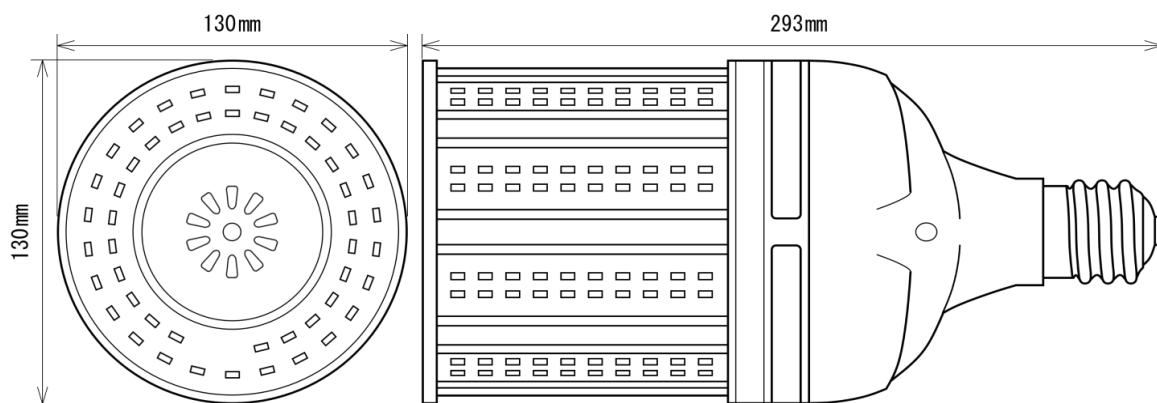

製品画像 1

製品仕様

製品名称	LEDコーンライト(密閉器具対応)
製品型番	MT-GT80-E39-AT/N
消費電力	80W
入力電圧	AC90~264V
周波数	50/60 Hz
全光束	11200lm
色温度	昼白色
演色性	83Ra
照射角	360°
光源寿命	40000h ※1
電源	内蔵
保護等級	IP64

製品画像 - 付属品

使用温度範囲	-20°C ~ +60°C
口金	E39
外形寸法	Φ 130 × L293mm
重量	1620g
材質	アルミニウム+ポリカーボネート樹脂

製品寸法図

備考欄

- ※1 表示は、LEDチップの設計寿命であり、製品の寿命を保証するものではありません。
- ※2 水銀灯250Wに相当
- ※3 保証期間3年
- ※4 屋外・水滴のかかる場所で使用する場合は、口金部分の防水保護が必要です。