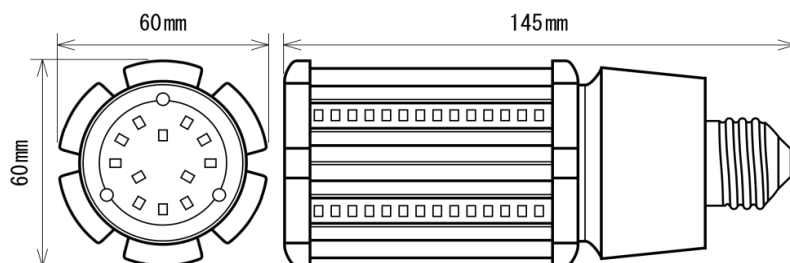

製品画像 1

製品仕様

製品名称	LEDコーンライト(密閉器具対応)
製品型番	MT-GTH18-E26/N
消費電力	18W
入力電圧	AC100~277V
周波数	50/60 Hz
全光束	2700lm
色温度	昼白色
演色性	83Ra
照射角	360°
光源寿命	40000h ※1
電源	内蔵
保護等級	IP64

製品画像 - 付属品

使用温度範囲	-20°C ~ +50°C
口金	E26
外形寸法	Φ 60 × L145mm
重量	260g
材質	アルミニウム+ポリカーボネート樹脂

製品寸法図

備考欄

- ※1 表示は、LEDチップの設計寿命であり、製品の寿命を保証するものではありません。
- ※2 水銀灯75Wに相当
- ※3 保証期間3年
- ※4 屋外・水滴のかかる場所で使用する場合は、口金部分の防水保護が必要です。