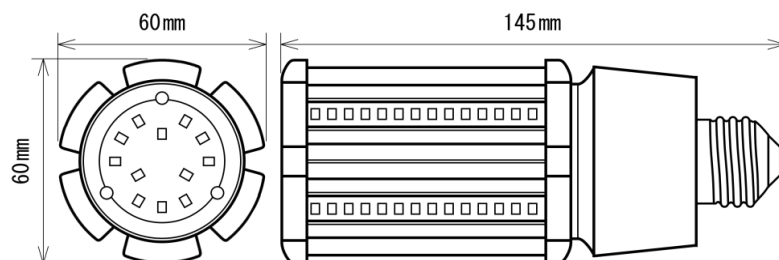

製品画像 1

製品仕様

製品名称	LEDコーンライト(密閉器具対応)
製品型番	MT-GTH18-E26/N
消費電力	18W
入力電圧	AC100~277V
周波数	50/60Hz
全光束	2700lm
色温度	昼白色
演色性	Ra83
照射角	360°
光源寿命	40000h ※1
電源	内蔵
保護等級	IP64
使用温度範囲	-20°C ~ +50°C
口金	E26
外形寸法	Φ60×L145mm
重量	250g
材質	アルミニウム+ポリカーボネート樹脂

製品画像 - 付属品

製品寸法図

備考欄

- ※1 表示は、LEDチップの設計寿命であり、製品の寿命を保証するものではありません。
- ※2 水銀灯75W相当
- ※3 保証期間3年
- ※4 屋外・水滴のかかる場所で使用する場合は、口金部分の防水保護が必要です。

更新日
2019/9/17