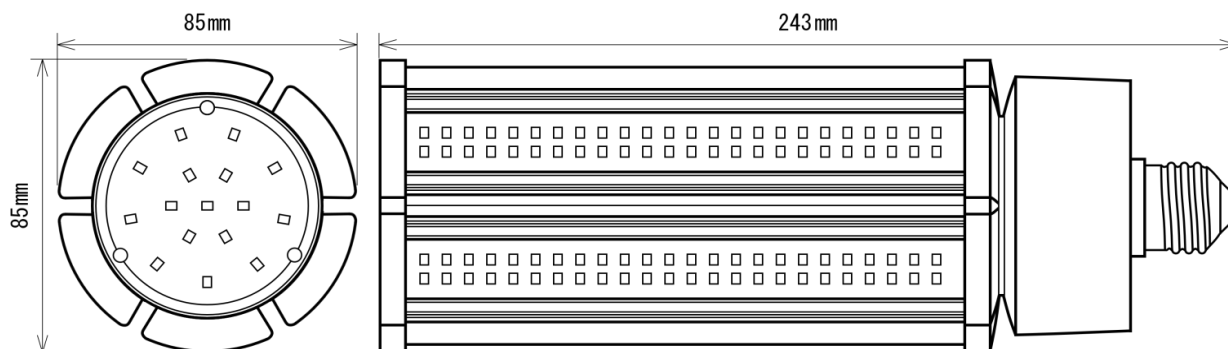

製品画像 1

製品仕様

製品名称	LEDコーンライト(密閉器具対応)
製品型番	MT-GTH63-E26/N
消費電力	63W
入力電圧	AC100~277V
周波数	50/60 Hz
全光束	9450lm
色温度	昼白色
演色性	83Ra
照射角	360°
光源寿命	40000h ※1
電源	内蔵
保護等級	IP64

製品画像 - 付属品

使用温度範囲	-20°C ~ +50°C
口金	E26
外形寸法	Φ 85 × L243mm
重量	820g
材質	アルミニウム+ポリカーボネート樹脂

製品寸法図

備考欄

- ※1 表示は、LEDチップの設計寿命であり、製品の寿命を保証するものではありません。
- ※2 水銀灯225Wに相当
- ※3 保証期間3年
- ※4 屋外・水滴のかかる場所で使用する場合は、口金部分の防水保護が必要です。

更新日  
2019/9/17