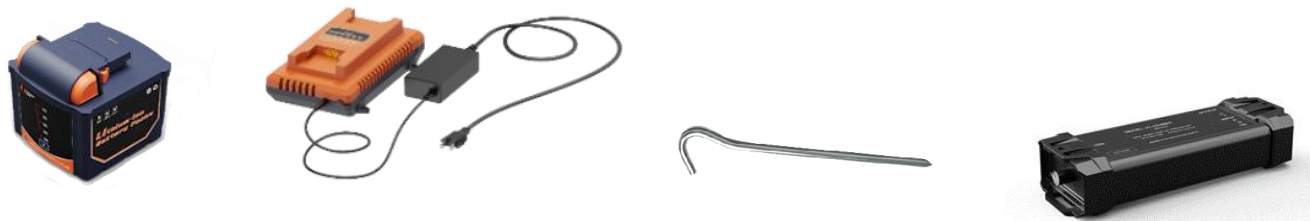

付属品

①リチウムイオンバッテリー

②充電器

③アンカー

④AC電源

備考欄

※1 表示は、LEDチップの設計寿命であり、製品の寿命を保証するものではありません。

※2 発光面は可動式で360° 角度調整可能。

※3 ポールの高さ調整は2500mmまでどの位置でも可能。

※4 電源を確保できない場所でも使用可能。

※5 保証期間2年

更新日
2024/4/10

メイトン株式会社

大阪市淀川区西中島5丁目6番9号 新大阪第一ビル7階
TEL:06-6476-7706 FAX:06-6476-7704