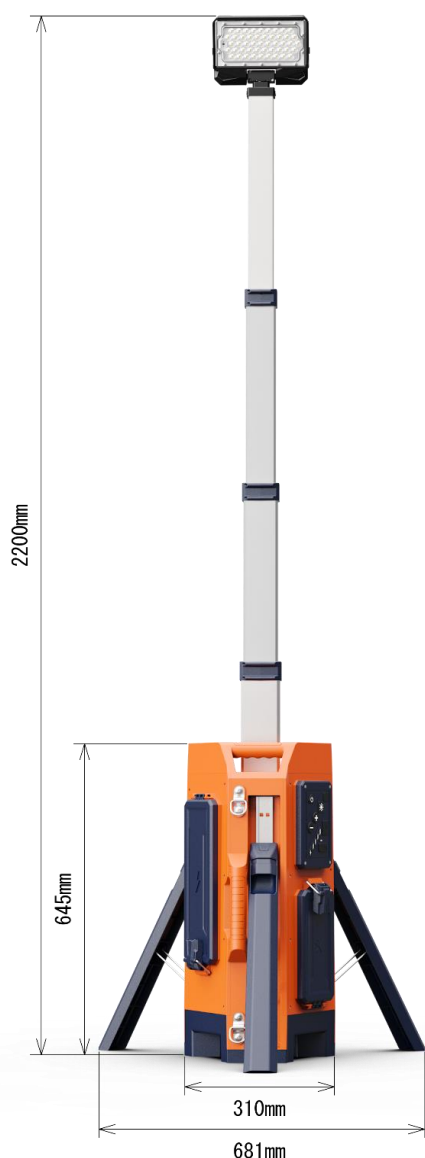

製品画像_寸法

製品仕様

製品名称	ポータブルLEDマルチタワーライト
製品型番	MT-L80GC-W1(AC/DC兼用)
消費電力	80W
入力電圧	AC100-277V
周波数	50/60Hz
全光束	15000lm(無段階調光)
色温度	昼光色
演色性	Ra75
照射角	30°(可変式)
光源寿命	50000h ※1
電源	リチウムイオン
保護等級	IP65
使用温度範囲	-10°C~+50°C
口金	-
外形寸法	W310~681mm×H645~2200mm
重量	10.4kg
材質	ボディ:ABS+PC/ポール:アルミ/三脚:PP+GF
電線長	AC側2.95m/DC側0.83m
電線種	VCT0.75mm ² ×3芯
電源容量	24.5V-4.0Ah 98Wh
全光束 (バッテリー使用時)	高モード : 8000lm
	中モード : 5000lm
	低モード : 2500lm
	節電モード : 800lm
連続使用時間 バッテリー×1/×2/×3	高モード : 3.3h/6.6h/10h
	中モード : 7h/14h/20h
	低モード : 13h/26h/40h
	節電モード : 33h/66h/100h
充電時間	100分/個
充電回数	500回
USB出力	5V 2A(2個口)

付属品

①リチウムイオンバッテリー

②充電器

③ACアダプター

備考欄

- ※1 表示は、LEDチップの設計寿命であり、製品の寿命を保証するものではありません。
- ※2 発光面は可動式で上下180° 左右330° 角度調整可能。
- ※3 ポールの高さ調整は2200mmまでどの位置でも可能。
- ※4 電源を確保できない場所でも使用可能。
- ※5 保証期間2年

更新日
2022/9/1

 **メイトン株式会社**