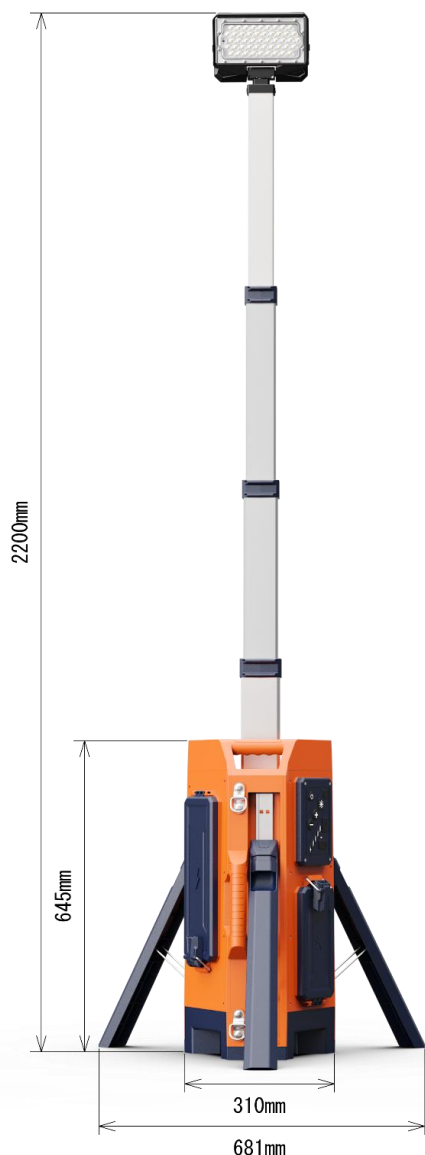

製品画像_寸法

製品仕様

製品名称	ポータブルLEDマルチタワーライト
製品型番	MT-L80GC-W2(DC専用)
消費電力	-
入力電圧	DC
周波数	-
全光束	8000lm(無段階調光)
色温度	昼光色
演色性	Ra75
照射角	30°(可変式)
光源寿命	50000h ※1
電源	リチウムイオン
保護等級	IP65
使用温度範囲	-10°C~+50°C
口金	-
外形寸法	W310~681mm×H645~2200mm
重量	10.4kg
材質	ボディ:ABS+PC/ポール:アルミ/三脚:PP+GF
電線長	-
電線種	VCT0.75mm ² ×3芯
電源容量	24.5V-4.0Ah 98Wh
全光束 (バッテリー使用時)	高モード : 8000lm
	中モード : 5000lm
	低モード : 2500lm
	節電モード : 800lm
連続使用時間 バッテリー×1/×2/×3	高モード : 3.3h/6.6h/10h
	中モード : 7h/14h/20h
	低モード : 13h/26h/40h
	節電モード : 33h/66h/100h
充電時間	100分/個
充電回数	500回
USB出力	5V 2A(2個口)

付属品

①リチウムイオンバッテリー

②充電器

備考欄

- ※1 表示は、LEDチップの設計寿命であり、製品の寿命を保証するものではありません。
- ※2 発光面は可動式で上下180° 左右330° 角度調整可能。
- ※3 ポールの高さ調整は2200mmまでどの位置でも可能。
- ※4 電源を確保できない場所でも使用可能。
- ※5 保証期間2年