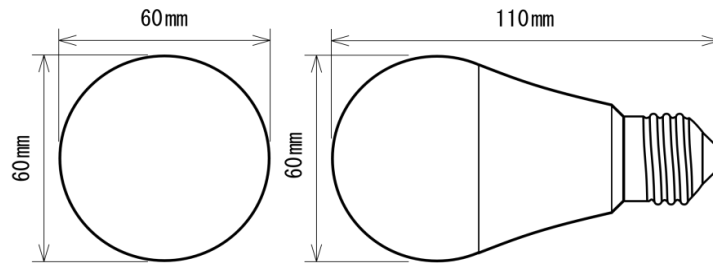

製品画像 1

製品仕様

製品名称	養鶏用LED電球(調光)
製品型番	MT-LD5A-E26-WD/L
消費電力	5W
入力電圧	AC100V
周波数	50/60 Hz
全光束	425lm
色温度	電球色
演色性	Ra83
照射角	160°
光源寿命	40000h ※1
電源	内蔵
保護等級	IP67
使用温度範囲	-20℃ ~ +40℃
口金	E26
外形寸法	Φ 60 × L110mm
重量	65g
材質	アルミニウム+ポリカーボネート樹脂

分光分布図

製品寸法図

備考欄

- ※1 表示は、LEDチップの設計寿命であり、製品の寿命を保証するものではありません。
- ※2 調光対応、保証期間2年
- ※3 屋外・水滴のかかる場所で使用する場合は、口金部分の防水保護が必要です。

更新日
2019/7/1