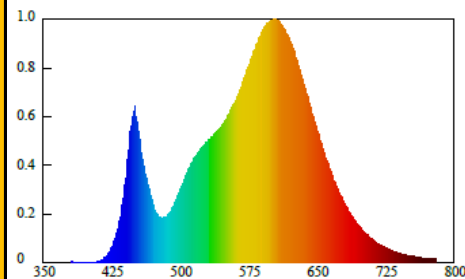

製品名称	養鶏用LED電球(調光)
製品型番	MT-LD5A-E26-WD/L
消費電力	5W
入力電圧	AC100V
周波数	50/60Hz
全光束	425lm
色温度	電球色
演色性	Ra83
照射角	160°
光源寿命	40000h ※1
電源	内蔵
保護等級	IP67
使用温度範囲	-20°C ~ +45°C
口金	E26
外形寸法	Φ60×L110mm
重量	60g
材質	アルミニウム+ポリカーボネート樹脂

分光分布図