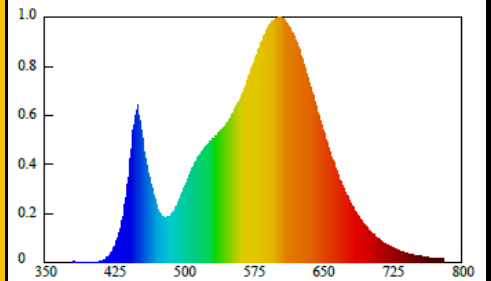

製品仕様

製品名称	養鶏用LED電球(調光)
製品型番	MT-LD5A-E26-WD/L
消費電力	5W
入力電圧	AC100V
周波数	50/60 Hz
全光束	425lm
色温度	電球色
演色性	Ra83
照射角	160°
光源寿命	40000h ※1
電源	内蔵
保護等級	IP67
使用温度範囲	-20℃ ~ +40℃
口金	E26
外形寸法	Φ 60 × L110mm
重量	65g
材質	アルミニウム+ポリカーボネート樹脂

分光分布図