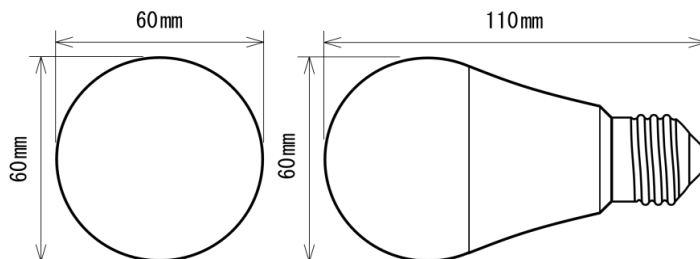

製品画像 1

製品仕様

製品名称	養鶏用LED電球(調光)
製品型番	MT-LD5A-E26-WD/L
消費電力	5W
入力電圧	AC100V
周波数	50/60Hz
全光束	425lm
色温度	電球色
演色性	Ra83
照射角	160°
光源寿命	40000h ※1
電源	内蔵
保護等級	IP67
使用温度範囲	-20°C ~ +45°C
口金	E26
外形寸法	Φ60×L110mm
重量	60g
材質	アルミニウム+ポリカーボネート樹脂

分光分布図

製品寸法図

備考欄

- ※1 表示は、LEDチップの設計寿命であり、製品の寿命を保証するものではありません。
- ※2 調光対応、保証期間2年
- ※3 屋外・水滴のかかる場所で使用する場合は、口金部分の防水保護が必要です。