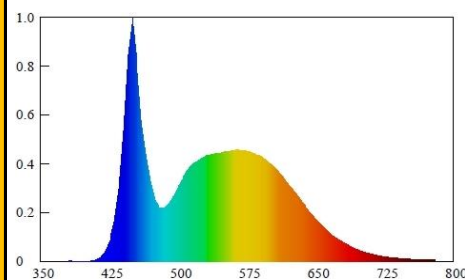

製品名称	養鶏用LED電球(調光)
製品型番	MT-LD5A-E26-WD/N
消費電力	5W
入力電圧	AC100V
周波数	50/60Hz
全光束	480lm
色温度	昼白色
演色性	Ra83
照射角	160°
光源寿命	40000h ※1
電源	内蔵
保護等級	IP67
使用温度範囲	-20°C ~ +45°C
口金	E26
外形寸法	Φ60×L110mm
重量	60g
材質	アルミニウム+ポリカーボネート樹脂

分光分布図