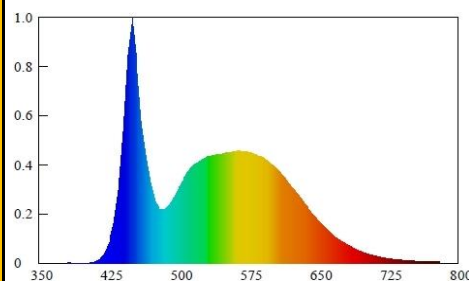

製品仕様

製品名称	養鶏用LED電球(調光)
製品型番	MT-LD5A-E26-WD/N
消費電力	5W
入力電圧	AC100V
周波数	50/60 Hz
全光束	480lm
色温度	昼白色
演色性	Ra83
照射角	160°
光源寿命	40000h ※1
電源	内蔵
保護等級	IP67
使用温度範囲	-20°C ~ +40°C
口金	E26
外形寸法	Φ 60 × L110mm
重量	65g
材質	アルミニウム+ポリカーボネート樹脂

分光分布図