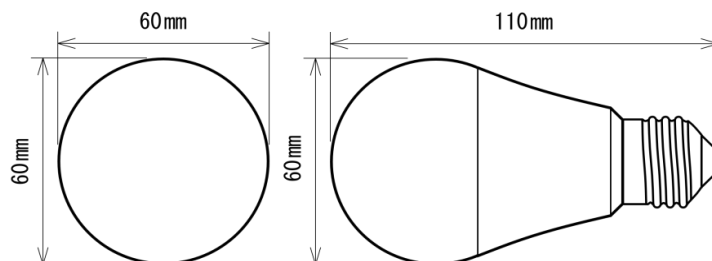

製品画像 1

製品仕様

製品名称	養鶏用LED電球(調光)
製品型番	MT-LD5A-E26-WD/N
消費電力	5W
入力電圧	AC100V
周波数	50/60 Hz
全光束	480lm
色温度	昼白色
演色性	Ra83
照射角	160°
光源寿命	40000h ※1
電源	内蔵
保護等級	IP67
使用温度範囲	-20°C ~ +40°C
口金	E26
外形寸法	Φ 60 × L110mm
重量	65g
材質	アルミニウム+ポリカーボネート樹脂

分光分布図

製品寸法図

備考欄

- ※1 表示は、LEDチップの設計寿命であり、製品の寿命を保証するものではありません。
- ※2 調光対応、保証期間2年
- ※3 屋外・水滴のかかる場所で使用する場合は、口金部分の防水保護が必要です。

更新日  
2019/7/1