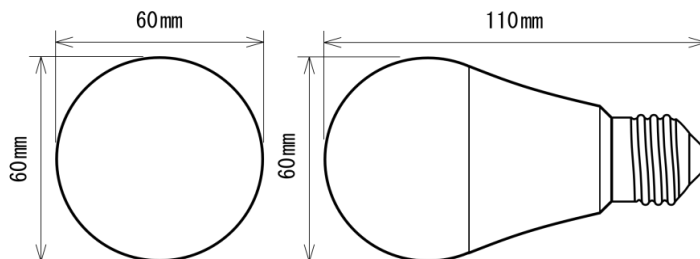

製品画像 1

製品仕様

製品名称	養鶏用LED電球(調光)
製品型番	MT-LD5A-E26-WD/N
消費電力	5W
入力電圧	AC100V
周波数	50/60Hz
全光束	480lm
色温度	昼白色
演色性	Ra83
照射角	160°
光源寿命	40000h ※1
電源	内蔵
保護等級	IP67
使用温度範囲	-20°C ~ +45°C
口金	E26
外形寸法	Φ60×L110mm
重量	60g
材質	アルミニウム+ポリカーボネート樹脂

分光分布図

製品寸法図

備考欄

- ※1 表示は、LEDチップの設計寿命であり、製品の寿命を保証するものではありません。
- ※2 調光対応、保証期間2年
- ※3 屋外・水滴のかかる場所で使用する場合は、口金部分の防水保護が必要です。