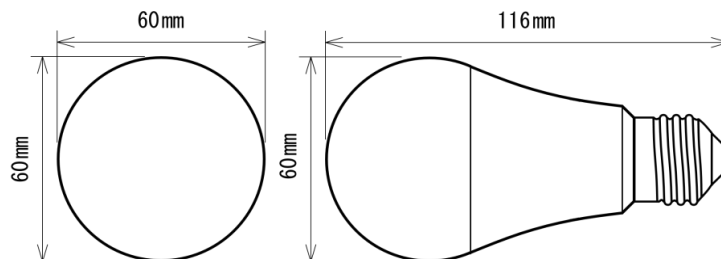

製品画像 1

製品仕様

製品名称	養鶏用LED電球(調光)
製品型番	MT-LD8A-E26-WD/L
消費電力	8W
入力電圧	AC100V
周波数	50/60Hz
全光束	680lm
色温度	電球色
演色性	Ra83
照射角	160°
光源寿命	40000h ※1
電源	内蔵
保護等級	IP67
使用温度範囲	-20°C ~ +45°C
口金	E26
外形寸法	Φ60×L116mm
重量	70g
材質	アルミニウム+ポリカーボネート樹脂

分光分布図

製品寸法図

備考欄

- ※1 表示は、LEDチップの設計寿命であり、製品の寿命を保証するものではありません。
- ※2 調光対応、保証期間2年
- ※3 屋外・水滴のかかる場所で使用する場合は、口金部分の防水保護が必要です。