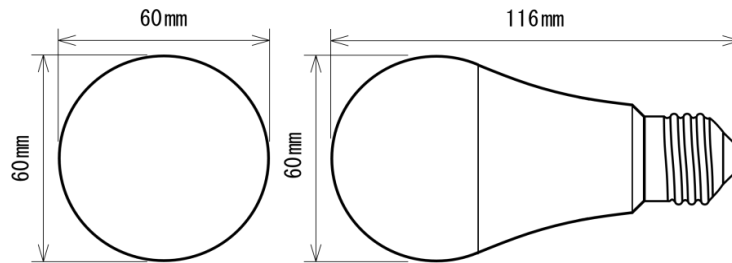

製品画像 1

製品仕様

製品名称	養鶏用LED電球
製品型番	MT-LD8A-E26-WD/L
消費電力	8W
入力電圧	AC100V
周波数	50/60 Hz
全光束	680lm
色温度	電球色
演色性	Ra83
照射角	160°
光源寿命	40000h ※1
電源	内蔵
保護等級	IP67
使用温度範囲	-20°C ~ +40°C
口金	E26
外形寸法	Φ 60 × L116mm
重量	75g
材質	アルミニウム+ポリカーボネート樹脂

分光分布図

製品寸法図

備考欄

- ※1 表示は、LEDチップの設計寿命であり、製品の寿命を保証するものではありません。
- ※2 調光対応、保証期間2年
- ※3 屋外・水滴のかかる場所で使用する場合は、口金部分の防水保護が必要です。

更新日

2019/7/1