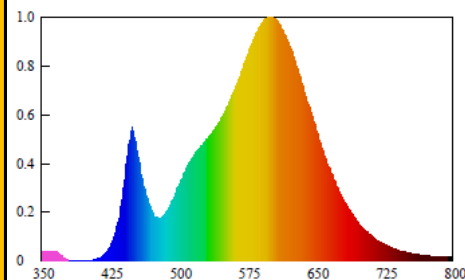

製品仕様

製品名称	養鶏用LED電球(調光)
製品型番	MT-LD8A-E26-WD/L
消費電力	8W
入力電圧	AC100V
周波数	50/60Hz
全光束	680lm
色温度	電球色
演色性	Ra83
照射角	160°
光源寿命	40000h ※1
電源	内蔵
保護等級	IP67
使用温度範囲	-20°C ~ +45°C
口金	E26
外形寸法	Φ60×L116mm
重量	70g
材質	アルミニウム+ポリカーボネート樹脂

分光分布図