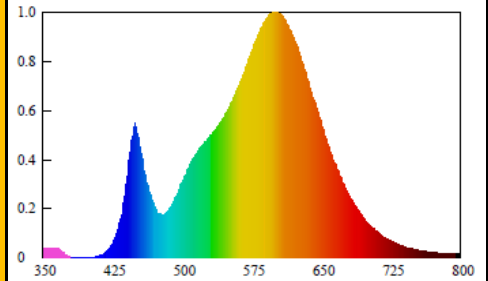

製品仕様

製品名称	養鶏用LED電球
製品型番	MT-LD8A-E26-WD/L
消費電力	8W
入力電圧	AC100V
周波数	50/60 Hz
全光束	680lm
色温度	電球色
演色性	Ra83
照射角	160°
光源寿命	40000h ※1
電源	内蔵
保護等級	IP67
使用温度範囲	-20°C ~ +40°C
口金	E26
外形寸法	Φ 60 × L116mm
重量	75g
材質	アルミニウム+ポリカーボネート樹脂

分光分布図